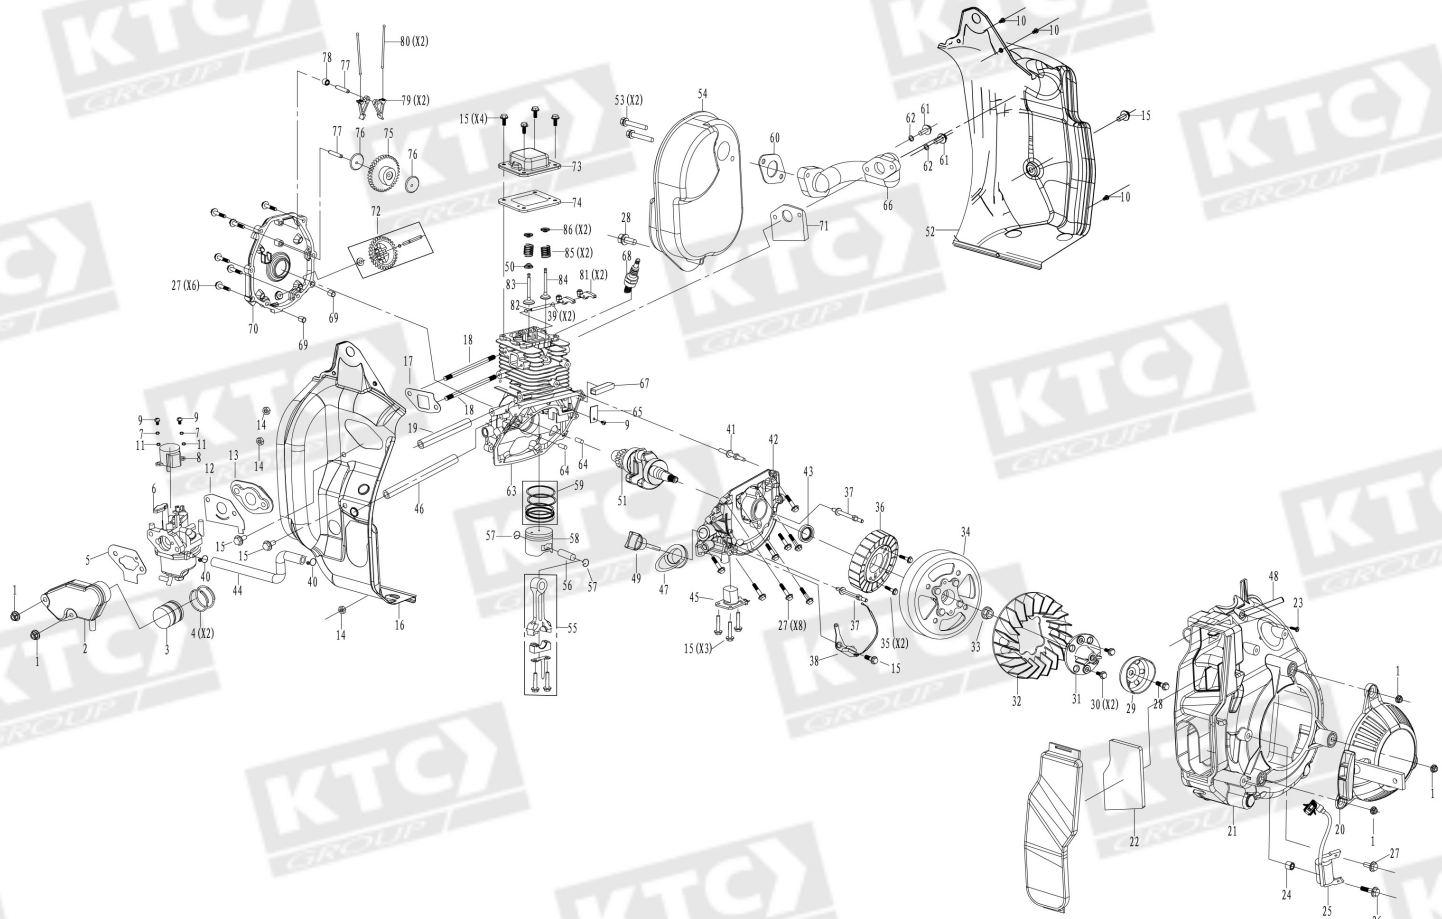

LISTA DE PARTES GENERADOR DIGITAL INVERTER SUPERSILENCIOSO GASOLINA

Referencia

437-DIG1000

Versión 2021-07

NO PARTE	DESCIPCION	CANTIDAD	REF KTC
55	BIELA CPL	1	437-DIG1000-E55
59	ANILLOS DE PISTON	1	437-DIG1000-E59
61	TORNILLO M5X20	2	
62	ARANDELA ELÁSTICA	2	
63	CARTER	1	
64	PIN - GUIA	2	
65	PLACA GUIA DE EMPUJE	1	
66	TUBERIA ESCAPE	1	
67	PANTALLA FILTRO ACEITE	1	
68	BUJIA	1	437-DIG1000-E68
69	PIN - GUIA	2	
70	TAPA CARTER	1	
72	GOVERNADOR	1	437-DIG1000-E72
73	TAPA DE VALVULAS	1