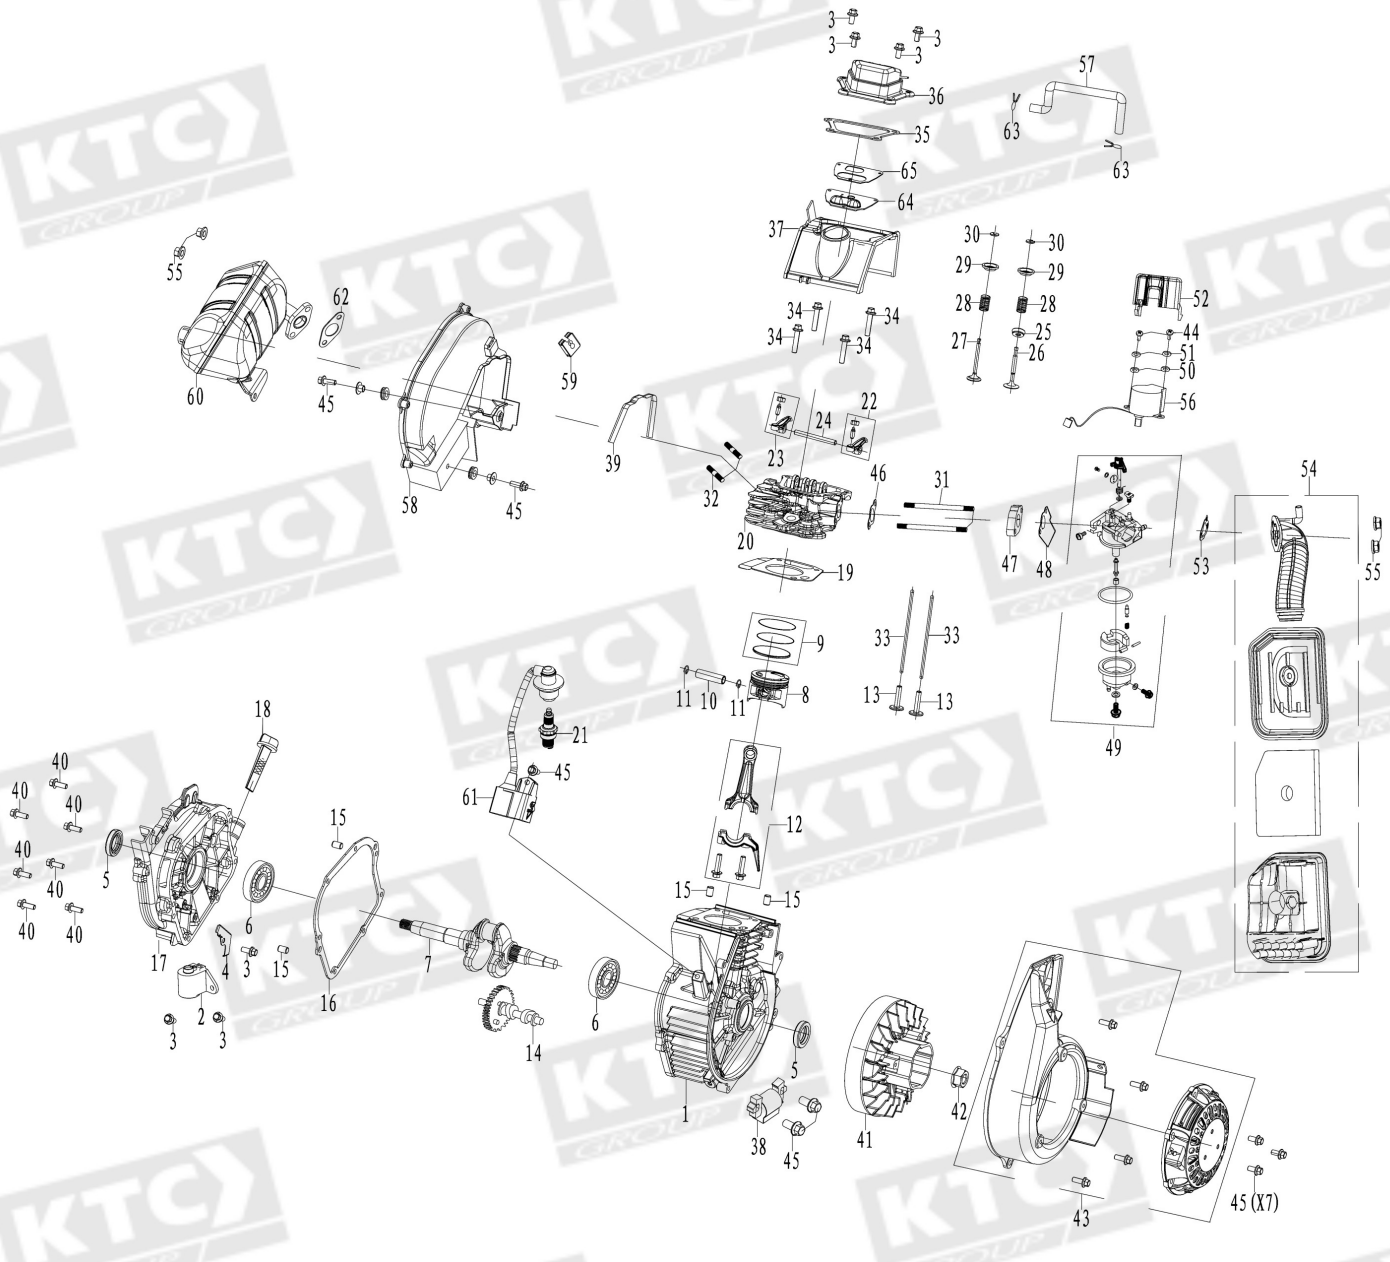

LISTA DE PARTES GENERADOR DIGITAL INVERTER SUPERSILENCIOSO GAS PROPANO Y GASOLINA

Referencia

463-DIG2000

Versión 2021-07