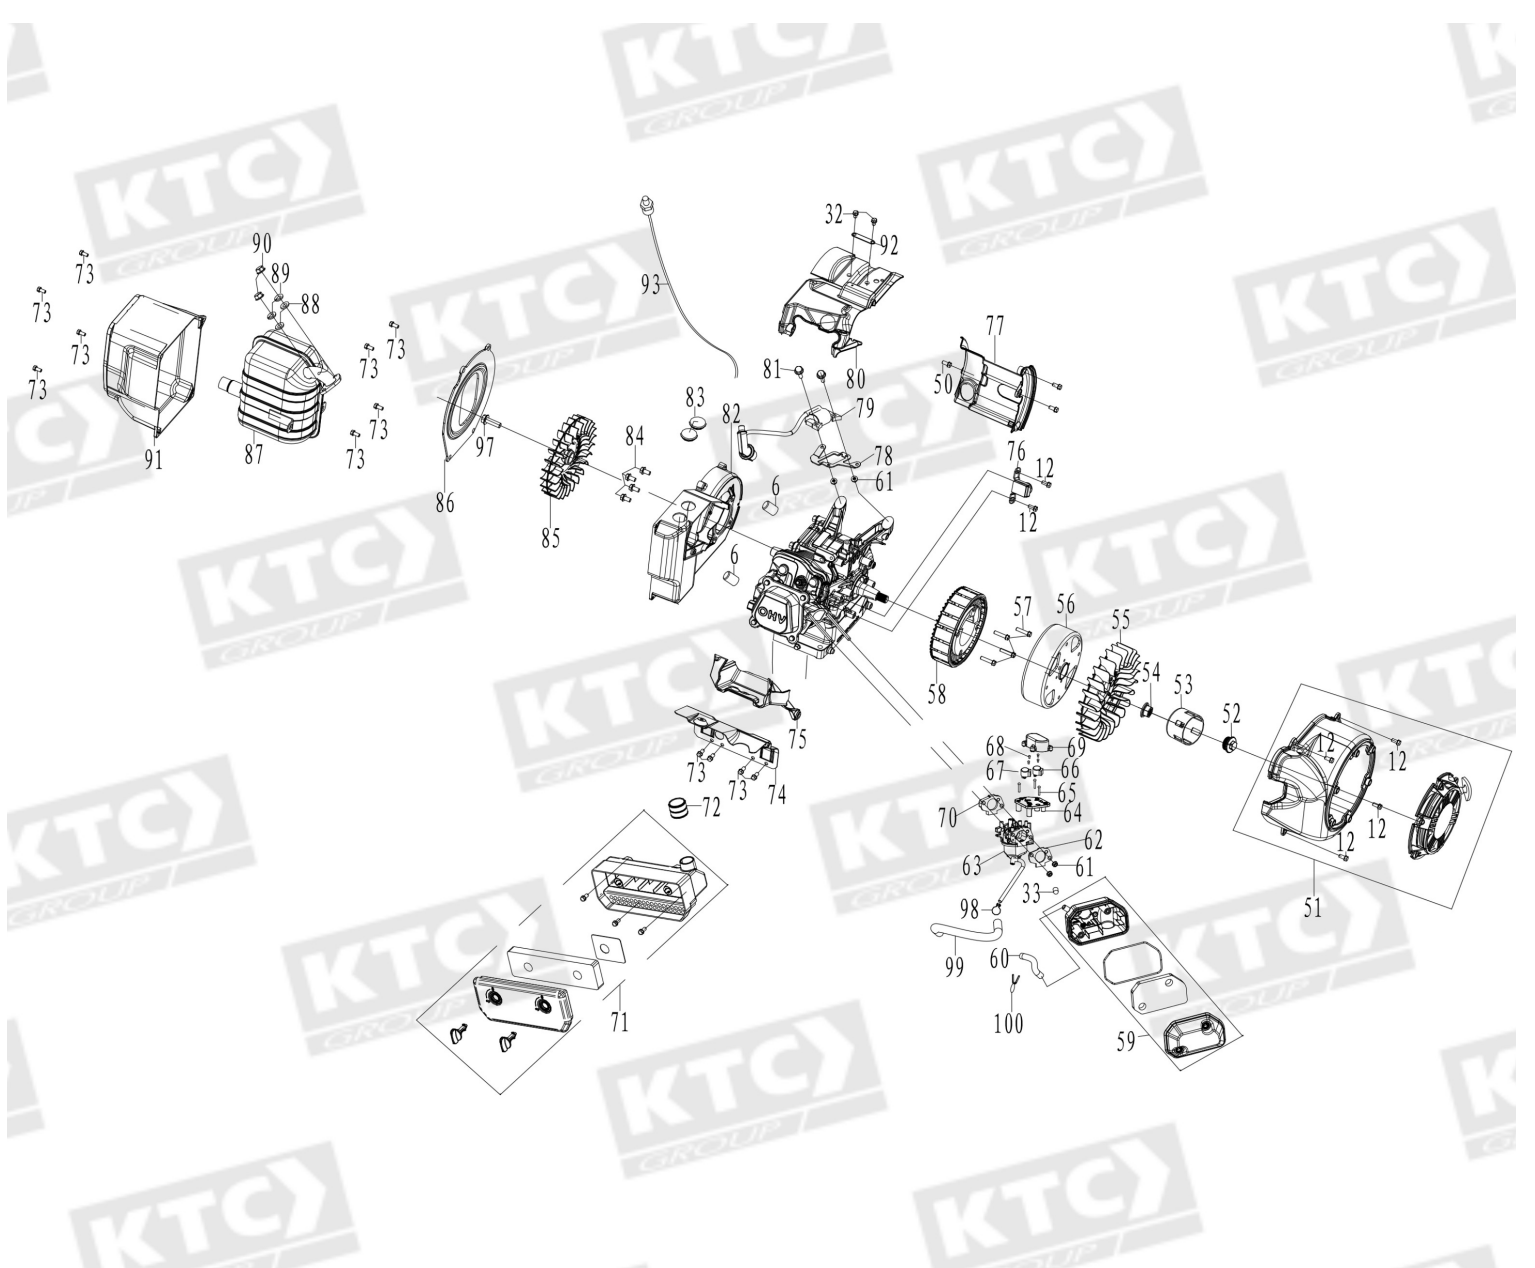

**LISTA DE PARTES GENERADOR PREMIUM INVERTER
SUPERSILENCIOSO GASOLINA Y GAS PROPANO CON
PANEL DIGITAL - ENCENDIDO REMOTO**

Referencia

463-DIG3500

Versión 2021-08