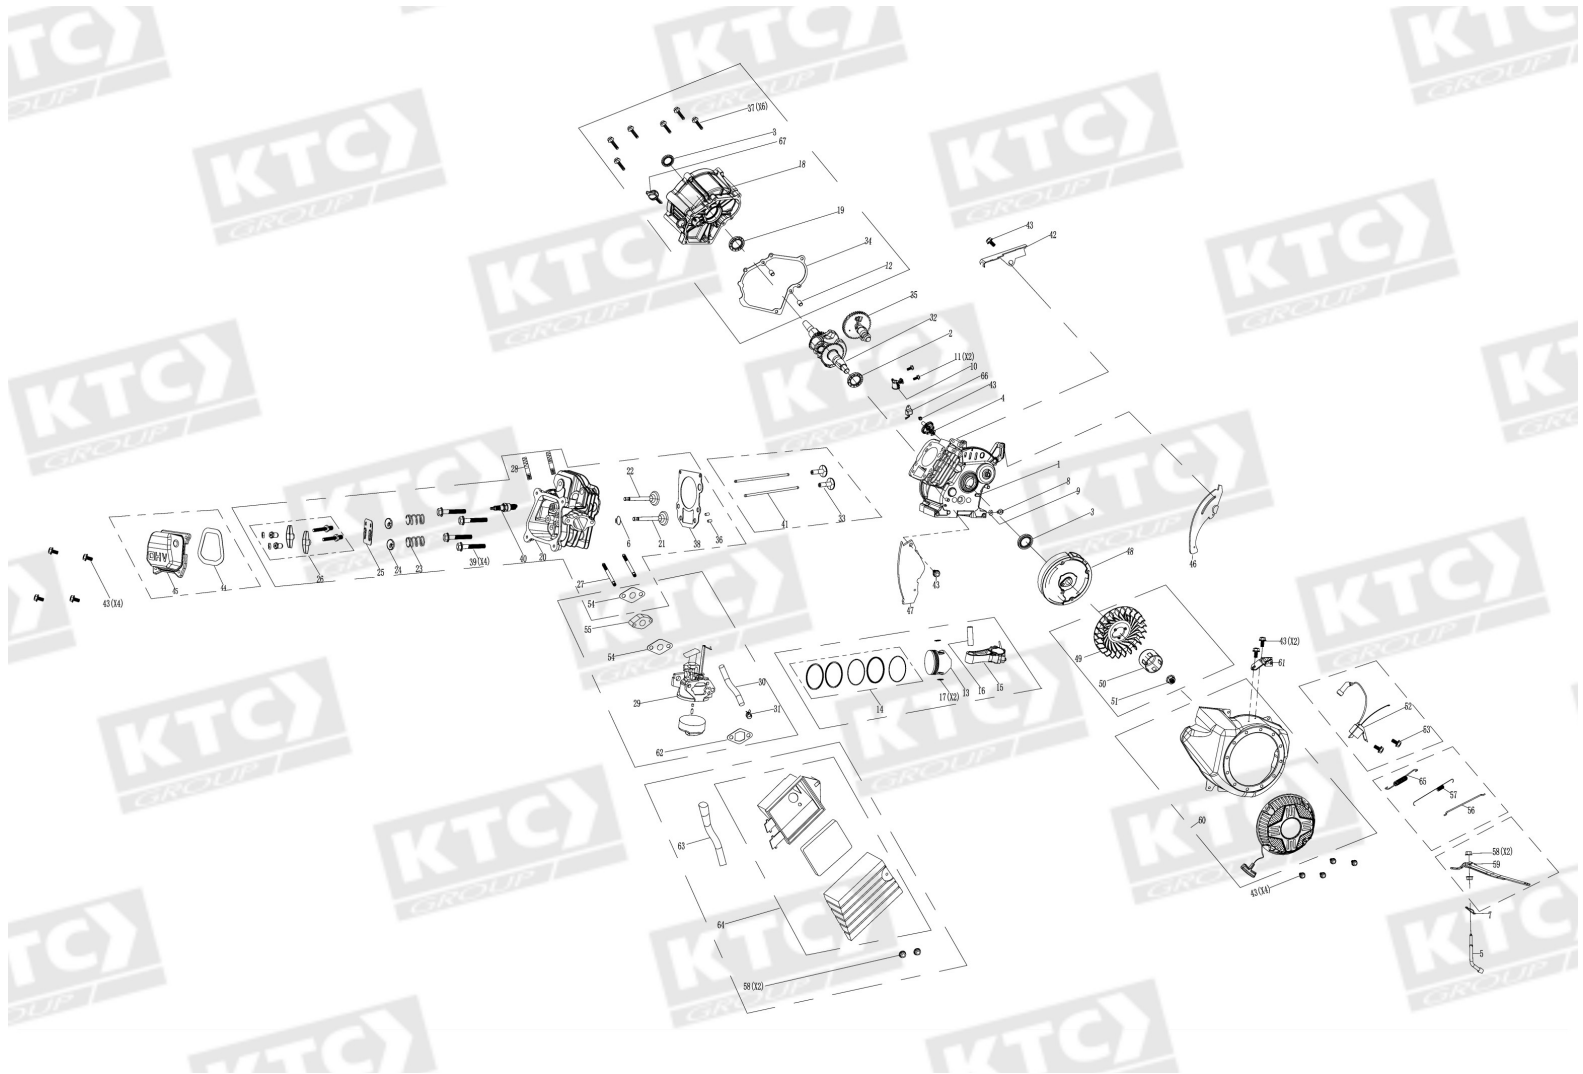

GENERADOR PREMIUM GASOLINA

Referencia

463-GG14

Versión 2021-08