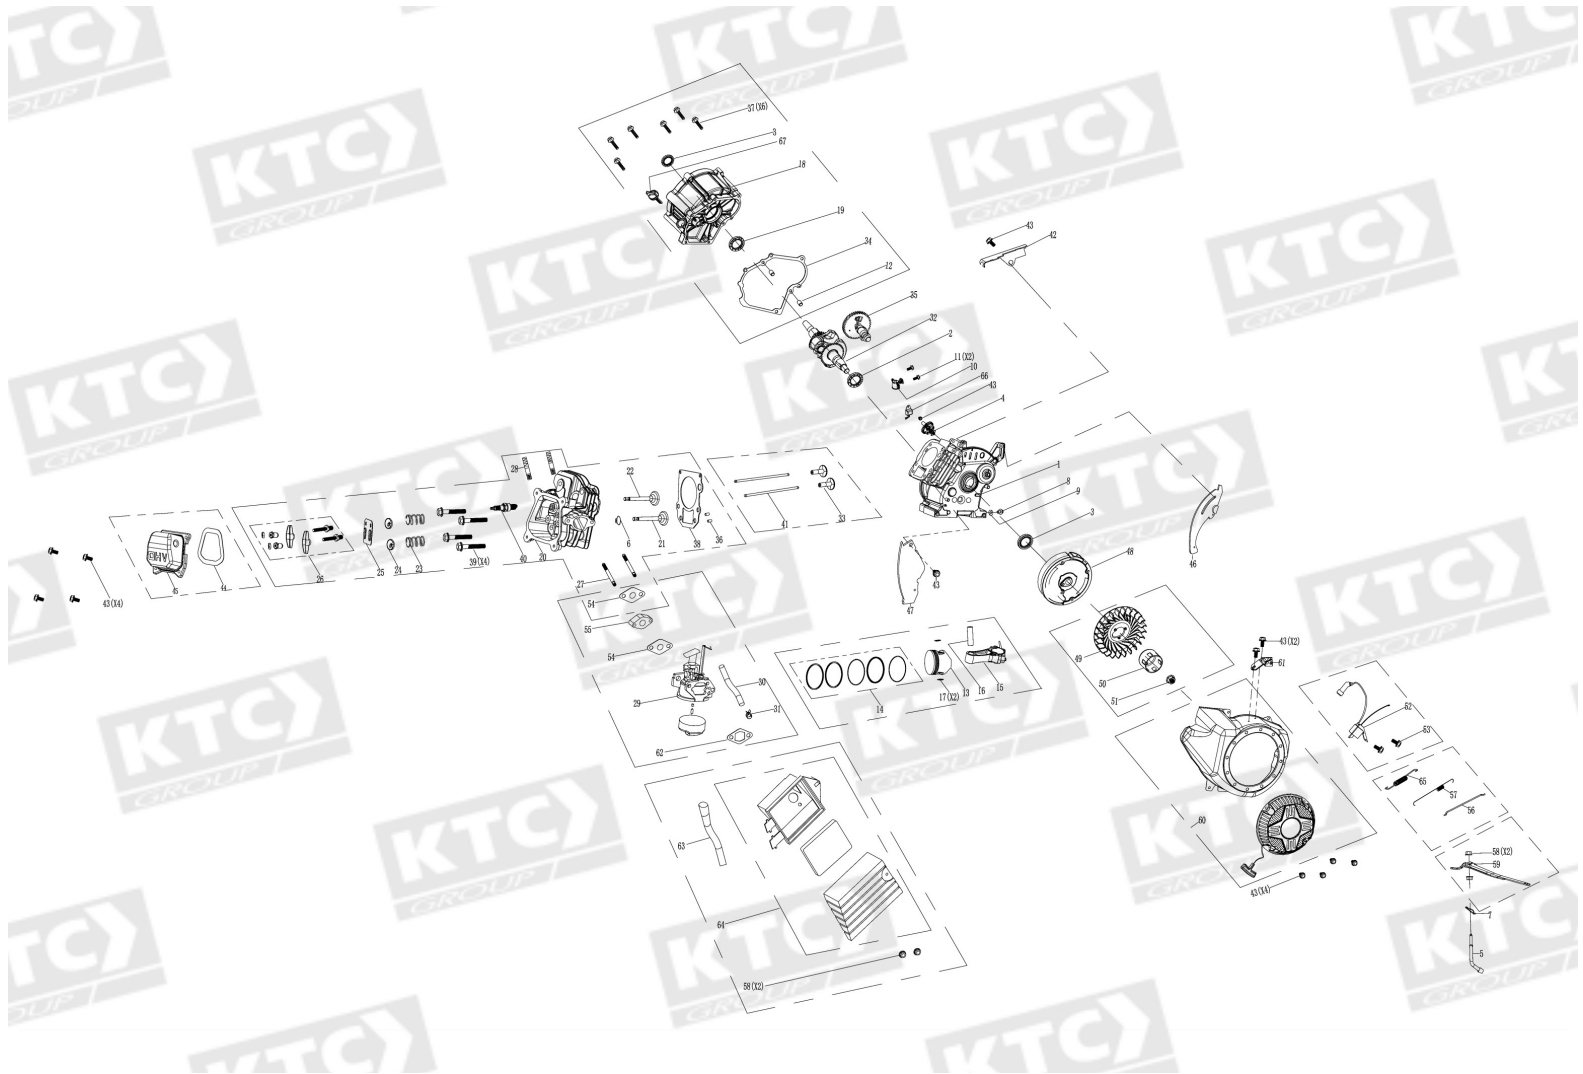

GENERADOR PREMIUM GASOLINA

Referencia

463-GG14

Versión 2021-09