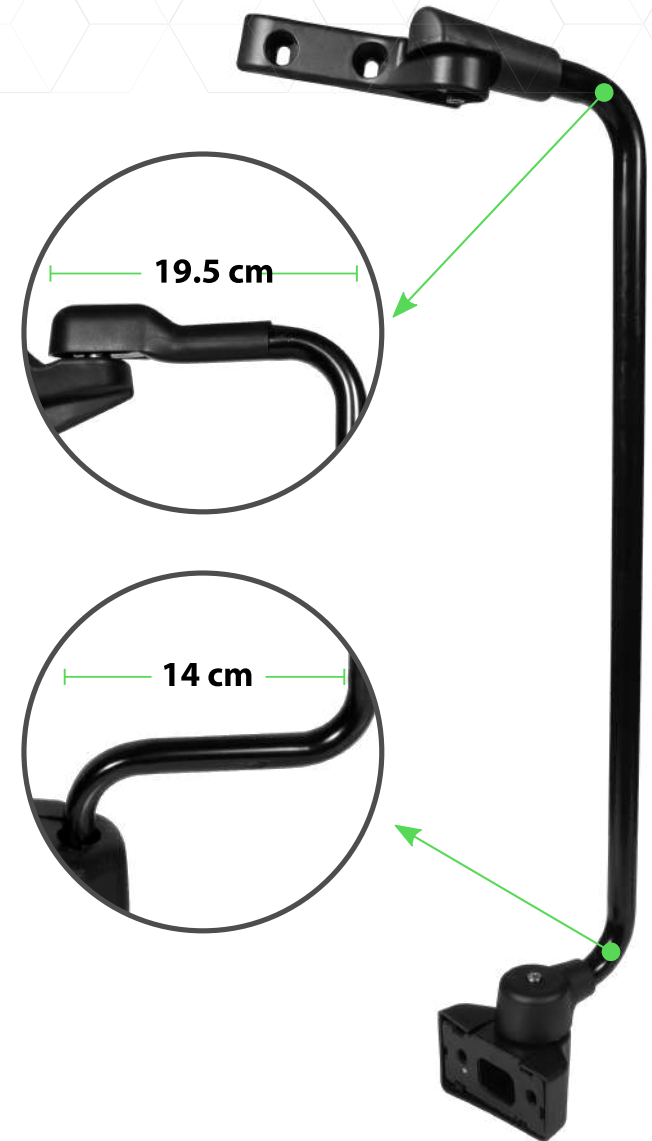

BRAZO UNIVERSAL PARA ESPEJO

Características:

- ▶ Brazo universal
- ▶ Color negro
- ▶ Material hierro
- ▶ 1 pieza

Disponible:

- ▲ **332-UN-001-L**
- ▲ **332-UN-001-R**

Para mayor información consulta con tu asesor de confianza.