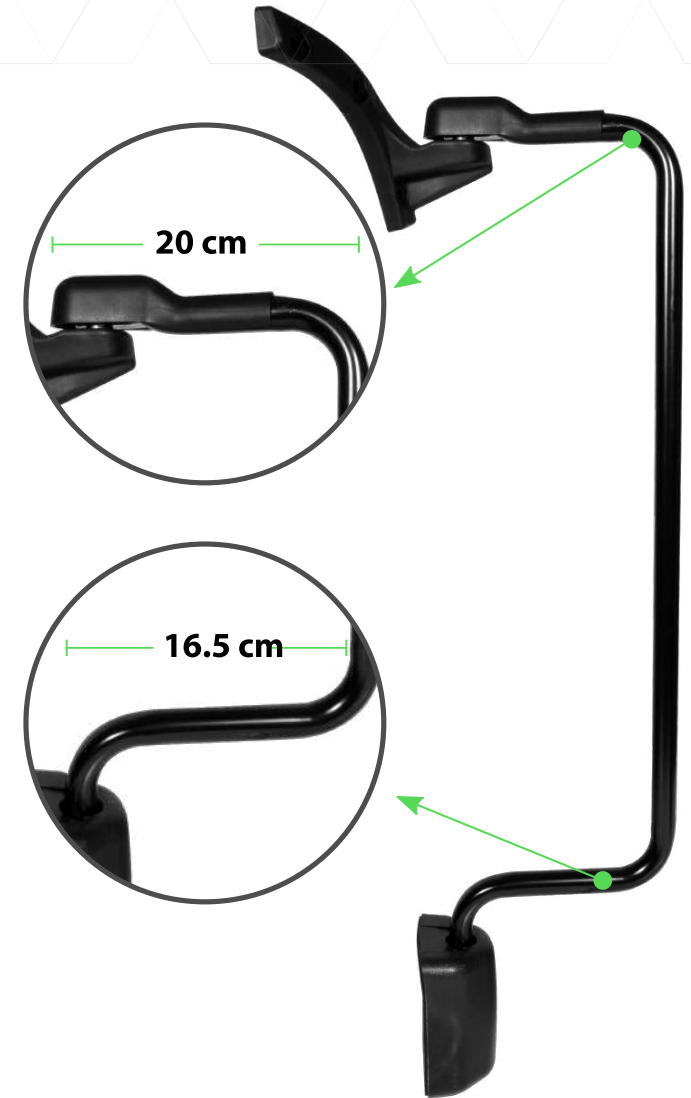

BRAZO UNIVERSAL PARA ESPEJO

Características:

- ▶ Brazo universal
- ▶ Color negro
- ▶ Material hierro
- ▶ 1 pieza

Disponible:

- ▲ **332-UN-002-L**
- ▲ **332-UN-002-R**

Para mayor información consulta con tu asesor de confianza.