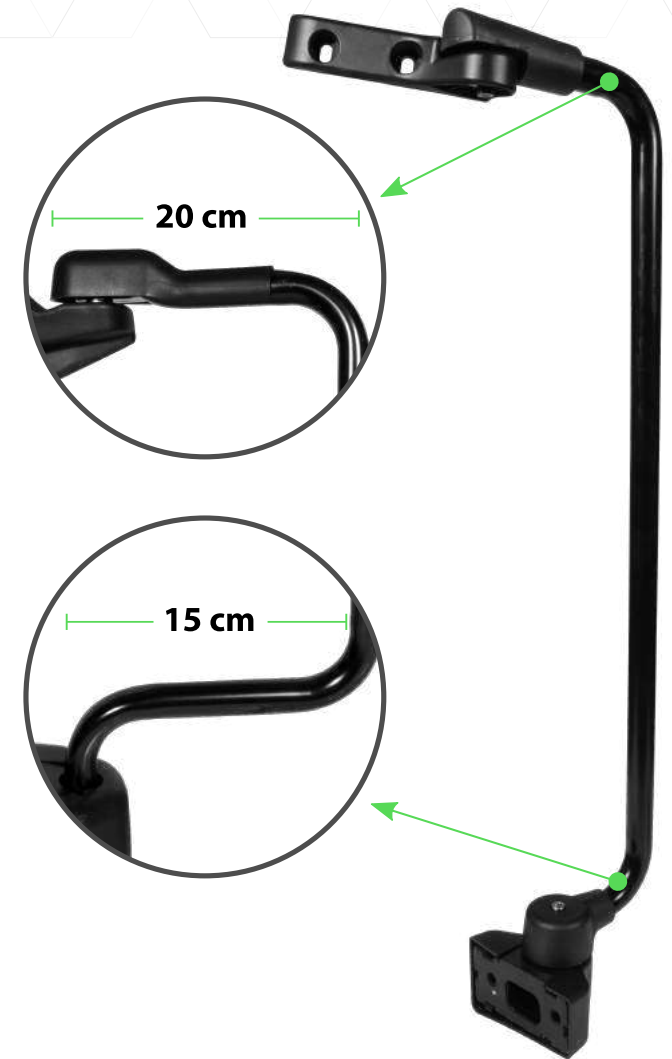

BRAZO UNIVERSAL PARA ESPEJO

Características:

- ▶ Brazo universal
- ▶ Color negro
- ▶ Material hierro
- ▶ 1 pieza

Disponible:

- ▲ **332-UN-003-L**
- ▲ **332-UN-003-R**

Para mayor información consulta con tu asesor de confianza.