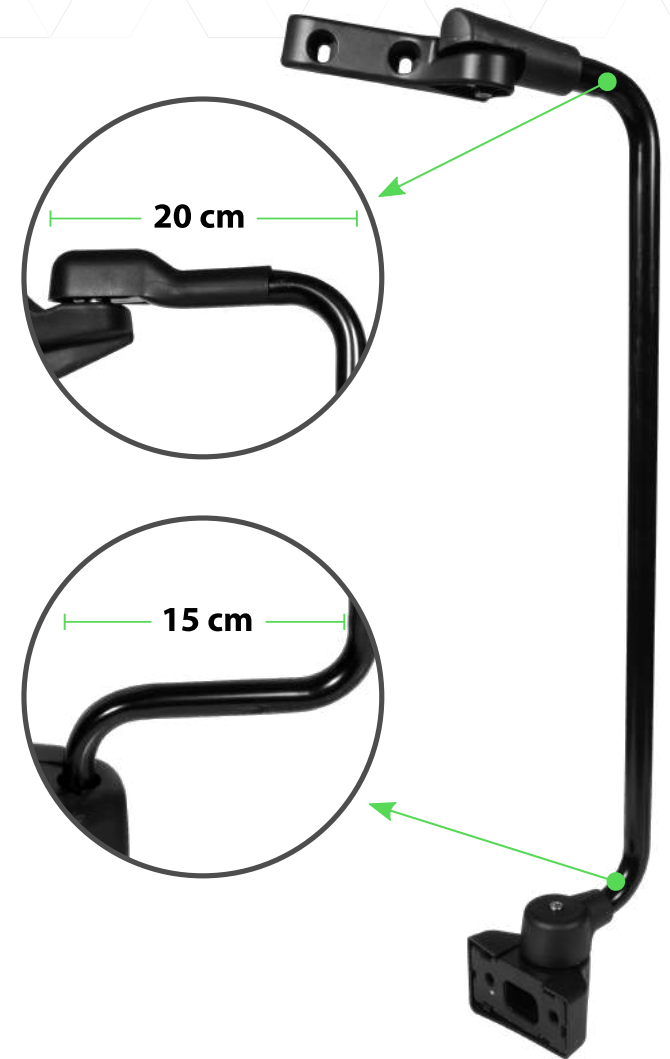

BRAZO UNIVERSAL PARA ESPEJO

Características:

- Brazo universal
- Color negro
- Material hierro
- 1 pieza

Disponible:

- ▲ **332-UN-003-L**
- ▲ **332-UN-003-R**

Para mayor información consulta con tu asesor de confianza.

Los nombres de fabricantes, números, símbolos, descripciones, marcas o derechos de cualquier tipo, nombres registrados, logos o insignias de terceros usados o citados en este documento son propiedad de sus respectivos dueños y están expuestas únicamente como referencia. Toda la información y los datos que proporcionamos tienen carácter puramente informativo, por lo que TARSON Y CIA S.A.S. no se hace responsable por la exactitud de la información obtenida de terceros. Las marcas KTC® y KTC® group son marcas registradas y de exclusiva propiedad de TARSON Y CIA S.A.S. Las fotos, enseñanzas, signos, marcas y manuales son de exclusiva propiedad de TARSON Y CIA S.A.S. Queda totalmente prohibido cualquier tipo de reproducción y uso sin el permiso expreso de TARSON Y CIA S.A.S.