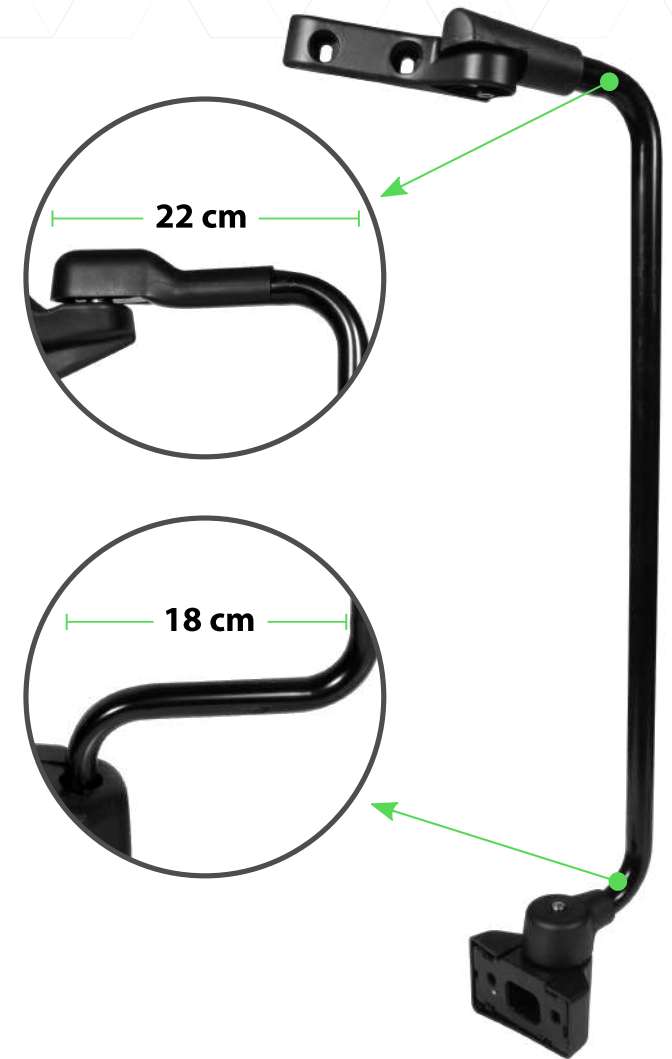

BRAZO UNIVERSAL PARA ESPEJO

Características:

- ▶ Brazo universal
- ▶ Color negro
- ▶ Material hierro
- ▶ 1 pieza

Disponible:

- ▲ **332-UN-003-L**
- ▲ **332-UN-003-R**

Para mayor información consulta con tu asesor de confianza.