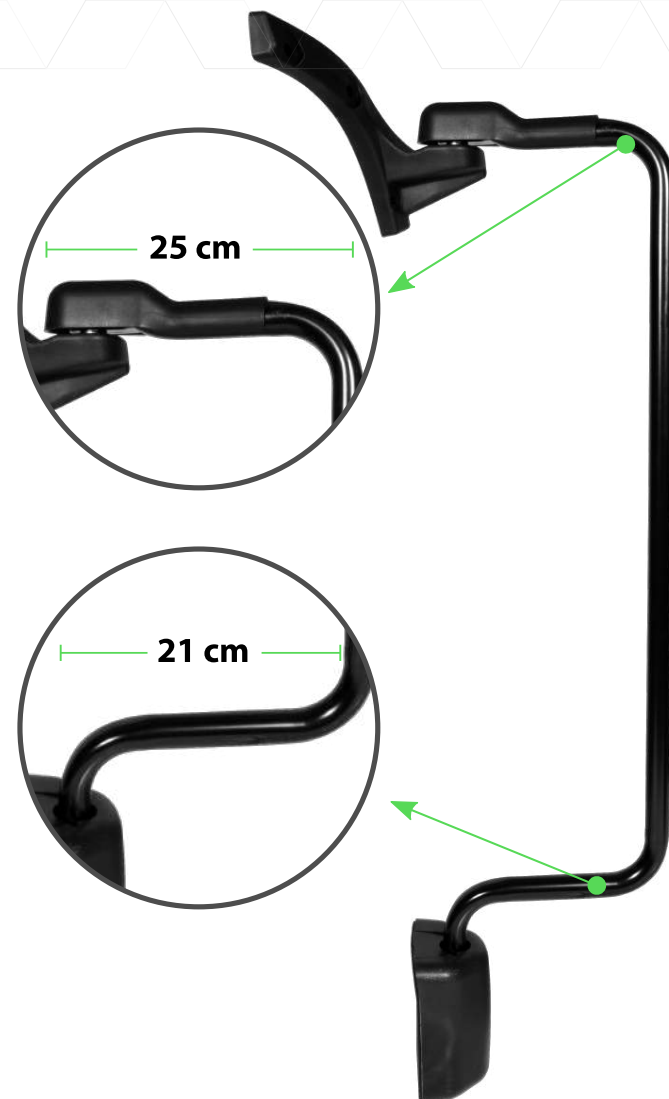

BRAZO UNIVERSAL PARA ESPEJO

Características:

- ▶ Brazo universal
- ▶ Color negro
- ▶ Material hierro
- ▶ 1 pieza

Disponible:

- ▲ **332-UN-004-L**
- ▲ **332-UN-004-R**

Para mayor información consulta con tu asesor de confianza.