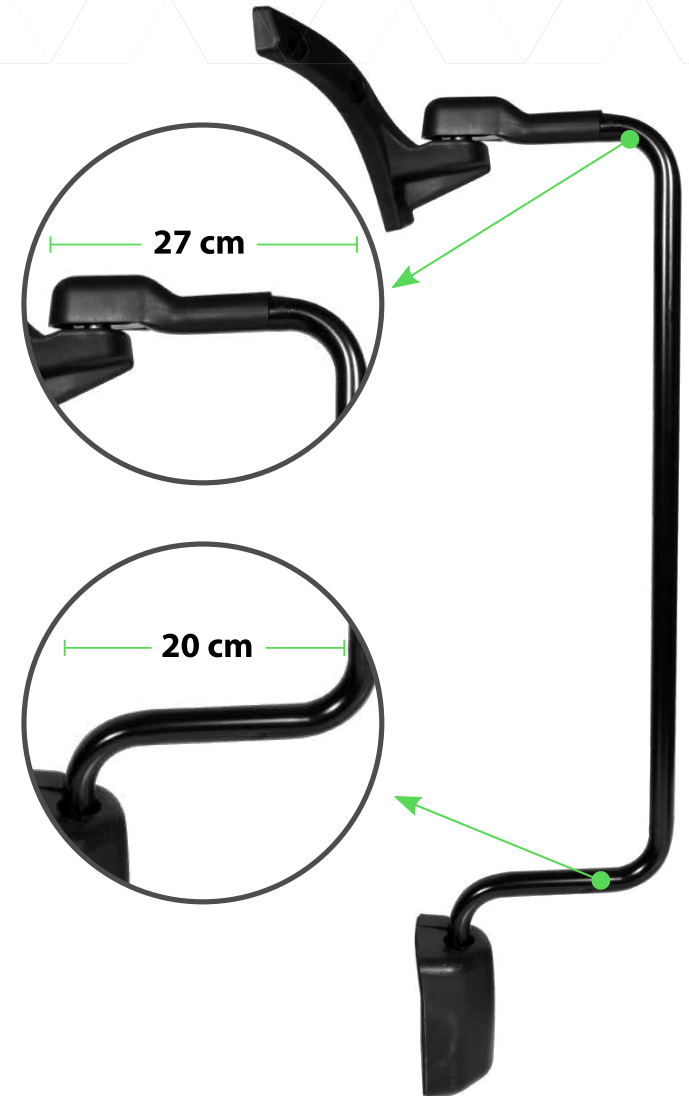

BRAZO UNIVERSAL PARA ESPEJO

Características:

- ▶ Brazo universal
- ▶ Color negro
- ▶ Material hierro
- ▶ 1 pieza

Disponible:

- ▲ **332-UN-004-L**
- ▲ **332-UN-004-R**

Para mayor información consulta con tu asesor de confianza.