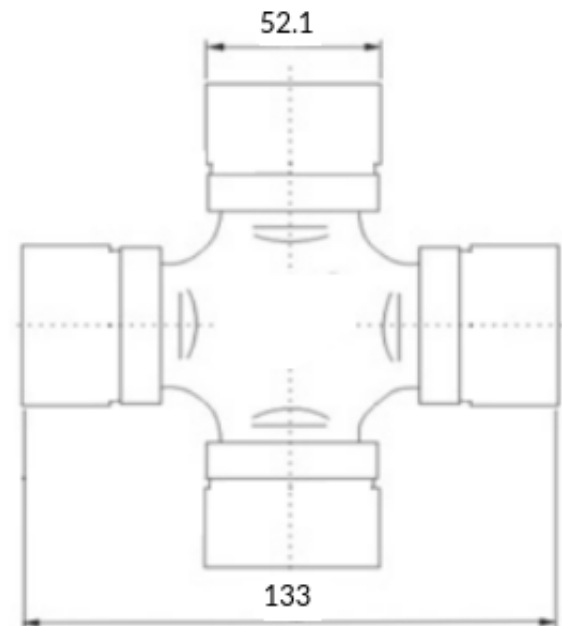

108GU7560

CRUCETA JAPONES - GKN HS282 - SPICER 5-12924X - MERCEDES BENZ