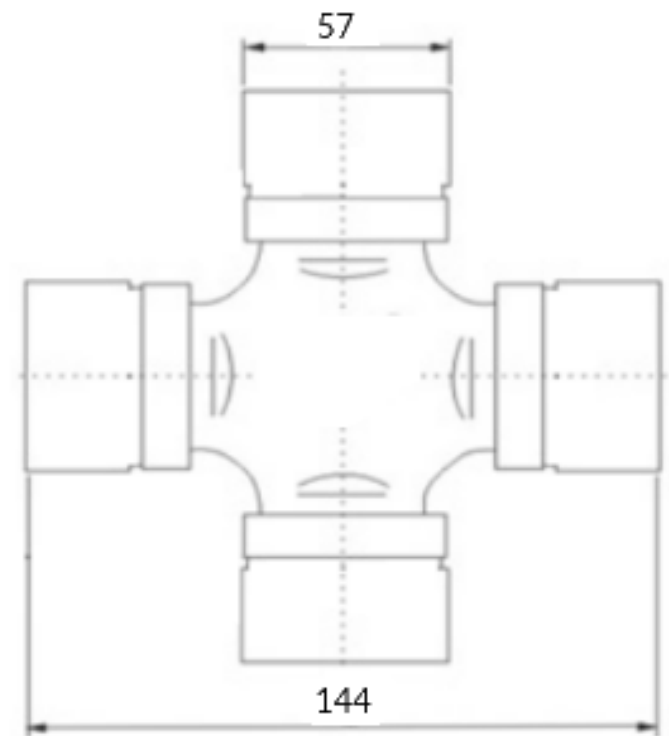

108GU8130

CRUCETA JAPONES - GKN HS288 - VOLVO