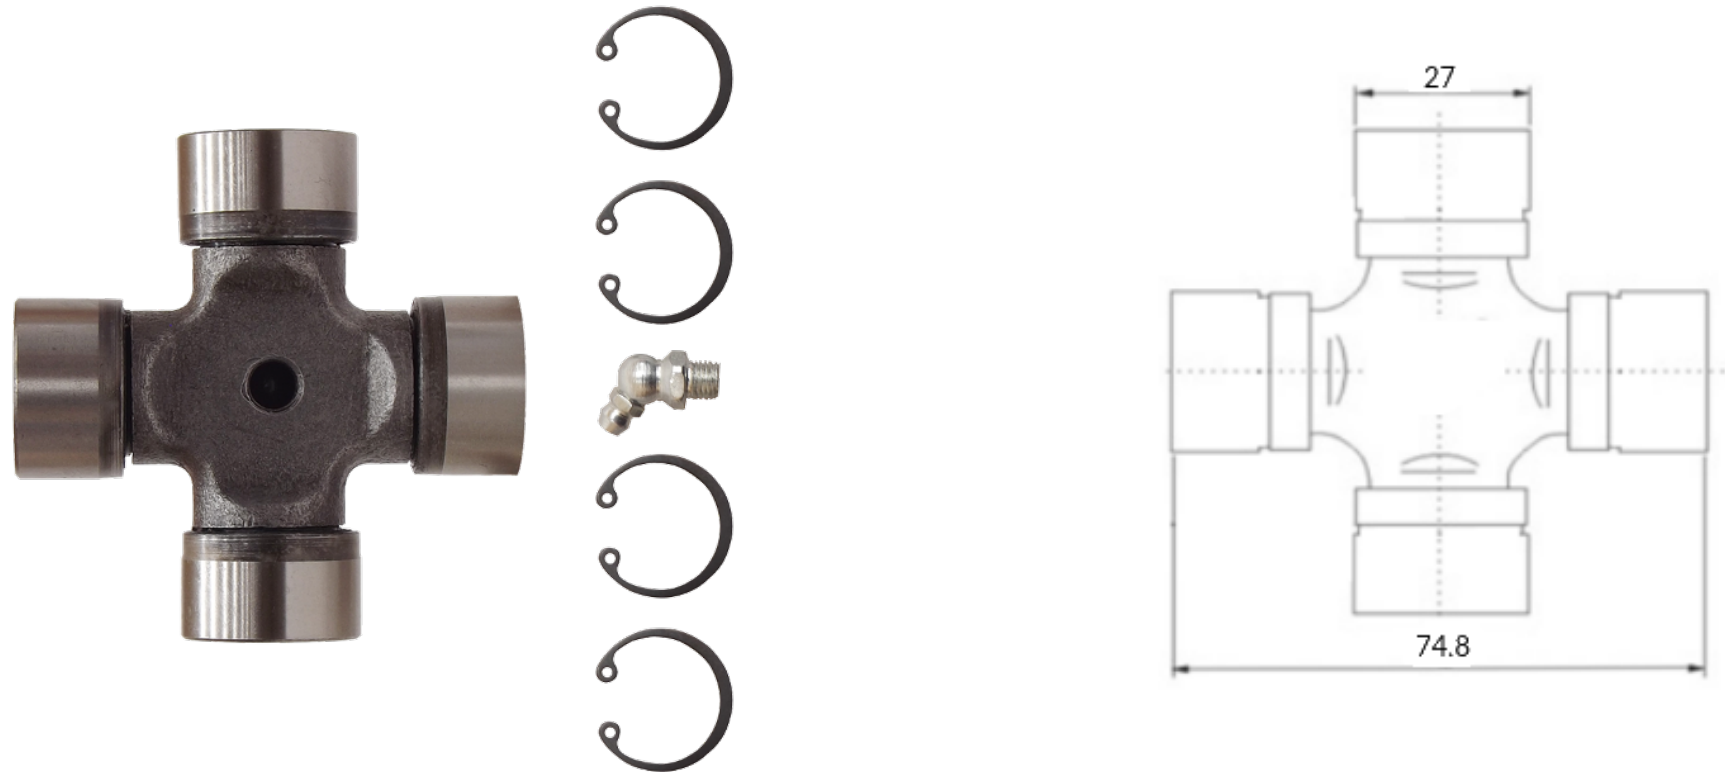

108GUA8

CRUCETA JAPONES PRECISION MOOG 344AG - APLICACION AGRICOLA