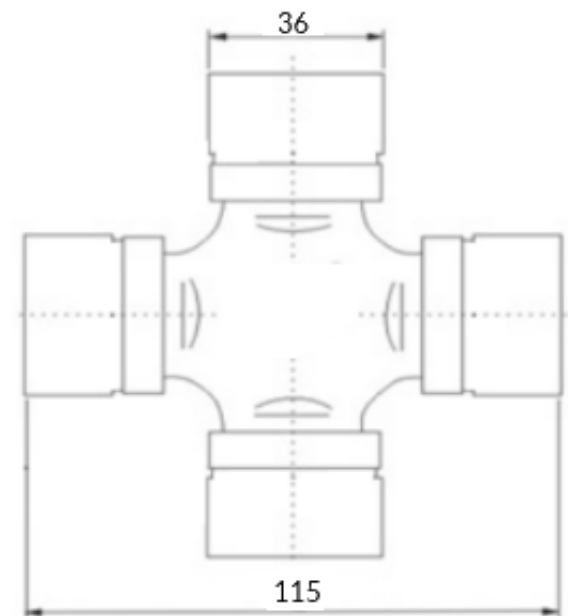

108GUH74

CRUCETA JAPONES HINO FC - FB 4J 37401-1100