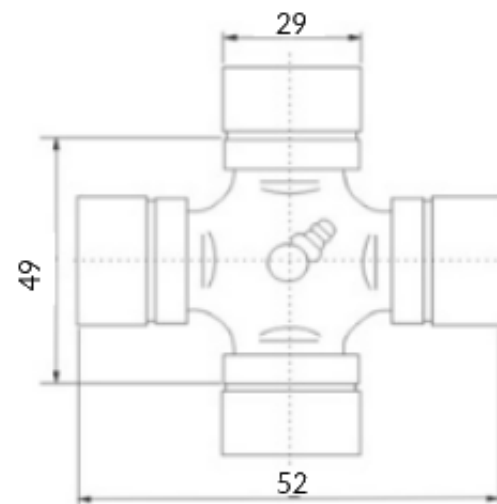

108GUT21

CRUCETA JAPONES 04371-35020 - MOOG 387 - SPICER 5-510X - TOYOTA HYLUX 4WD