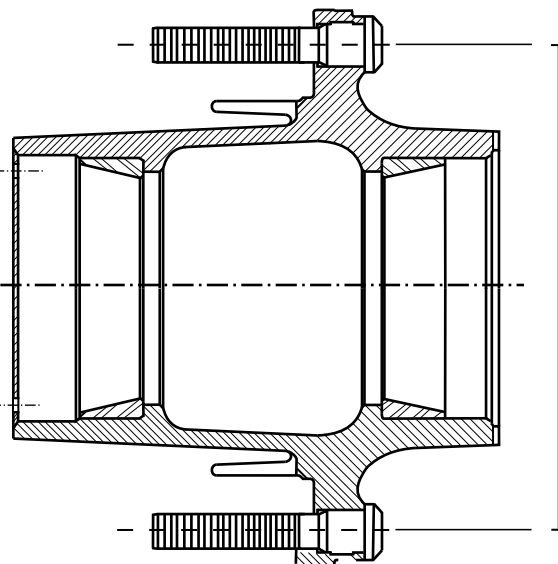

Ø
Agujero
8.78"

Ø entre
Agujeros
Tapa Grasea
6.75"

Ø de
pernos
11.25"