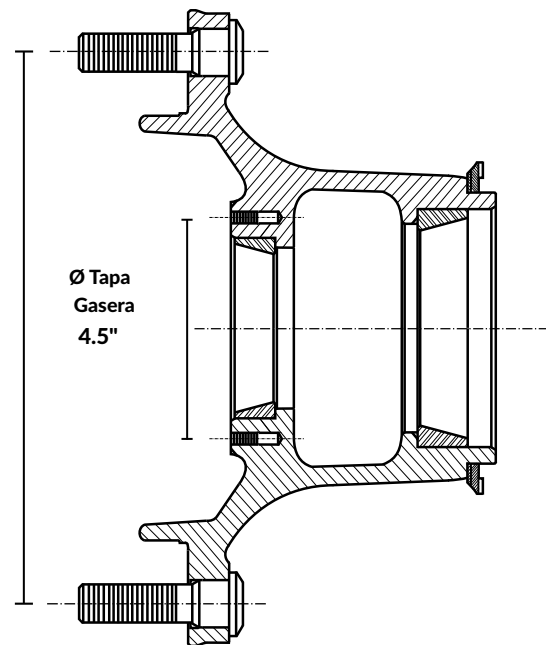

139-2573

Ø Pernos
11.25"

Ø Tapa
Gasera
4.5"