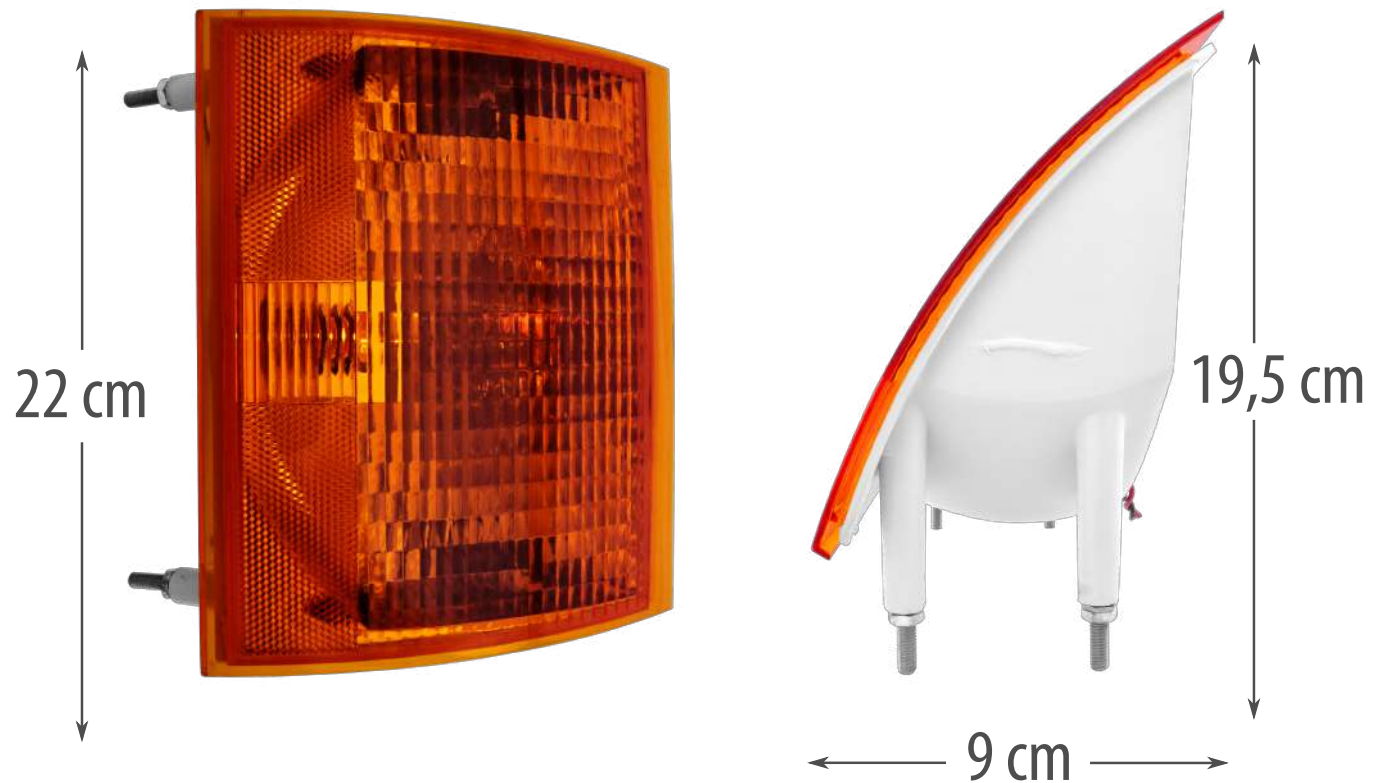

LUZ DIRECCIONAL

Para camión MACK CH

Características:

- ▶ Forma de conexión con cables.
- ▶ Material policarbonato.
- ▶ 1 pieza.

Disponible:

- ▲ 360-MKCH-05-L-E (Izquierda)
- ▲ 360-MKCH-05-R-E (Derecha)

Para mayor información consulta con tu asesor de confianza.