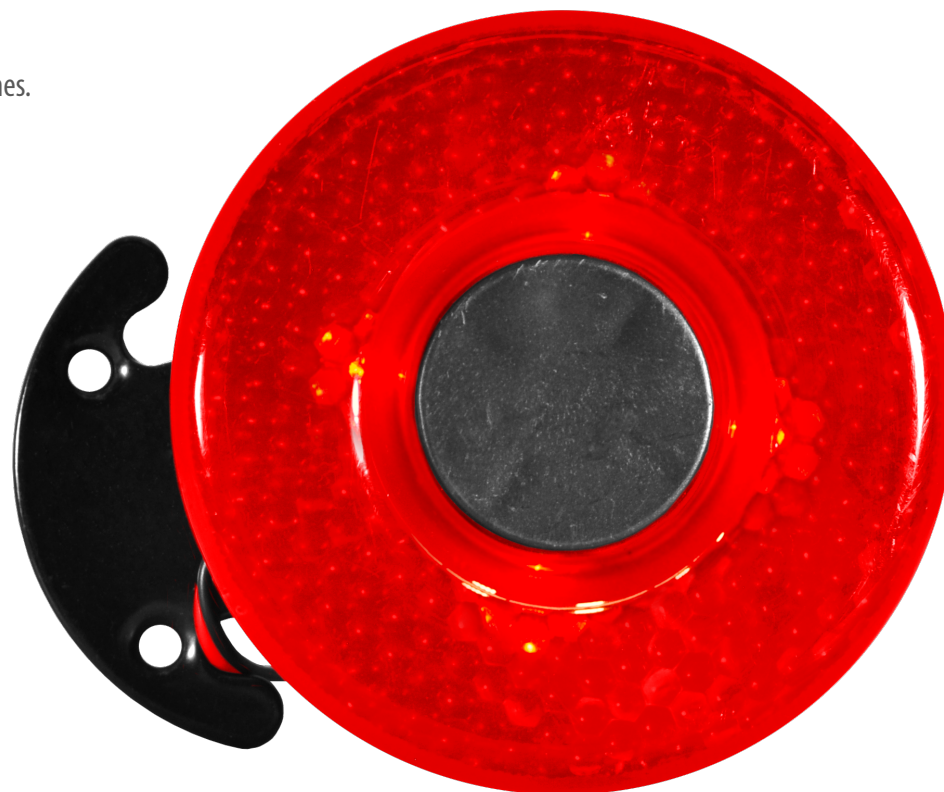

The logo for GPM, featuring the letters 'GPM' in a stylized, bold, white font with a blue outline, set against a blue background that resembles a truck's side mirror housing.

PITO REVERSA

▲ 307-001-12V

Características

- * Aplicación para camiones y tractocamiones.
- * LUZ: Una.
- * Sonido: Bee Bee.
- * Voltaje: 12V.
- * Color: Rojo.
- * Presentación de venta: Caja
- * Marca: GPM.
- * Piezas: 1.

 **Lujos & Accesorios**