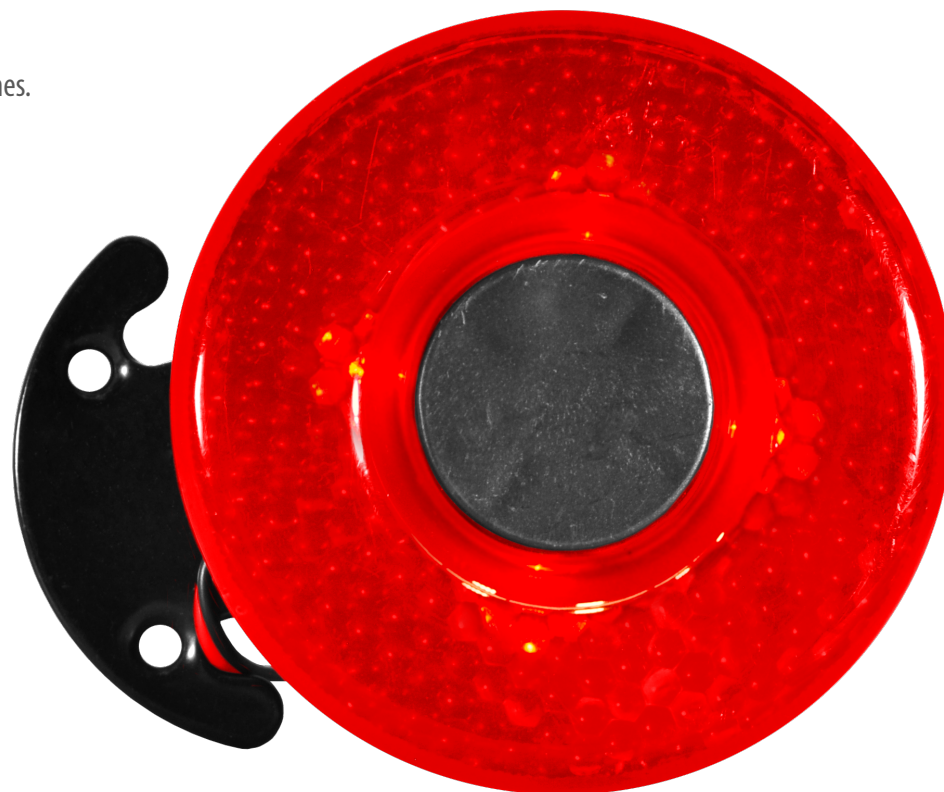

The logo for GPM, featuring the letters 'GPM' in a stylized, bold, italicized font with a white outline, set against a blue background.

PITO REVERSA

▲ 307-001-12V

Características

- * Aplicación para camiones y tractocamiones.
- * Con Luz.
- * Sonido: Bee Bee.
- * Voltaje: 12V.
- * Color: Rojo.
- * Presentación de venta: Caja
- * Marca: GPM.
- * Piezas: 1.