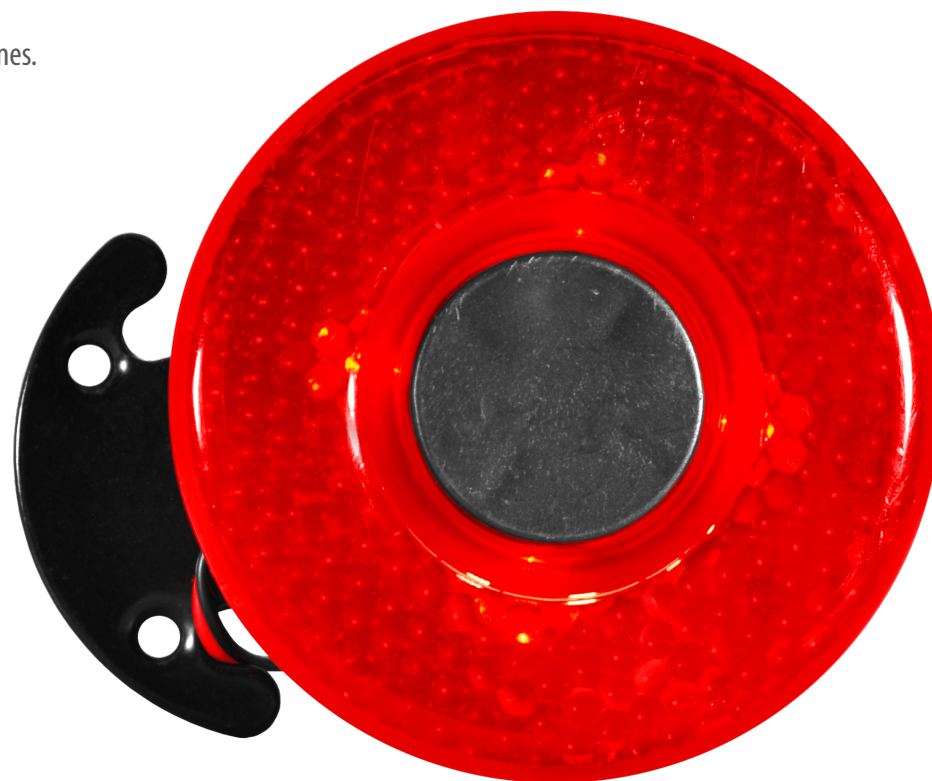

The GPM logo is displayed in white on a blue background. It features the letters 'GPM' in a bold, italicized font, followed by a stylized 'P' that incorporates a horizontal bar.

# PITO REVERSA

▲ 307-001-24V

## Características

- \* Aplicación para camiones y tractocamiones.
- \* LUZ: Una.
- \* Sonido: Bee Bee.
- \* Voltaje: 24V.
- \* Color: Rojo.
- \* Presentación de venta: Caja
- \* Marca: GPM.
- \* Piezas: 1.