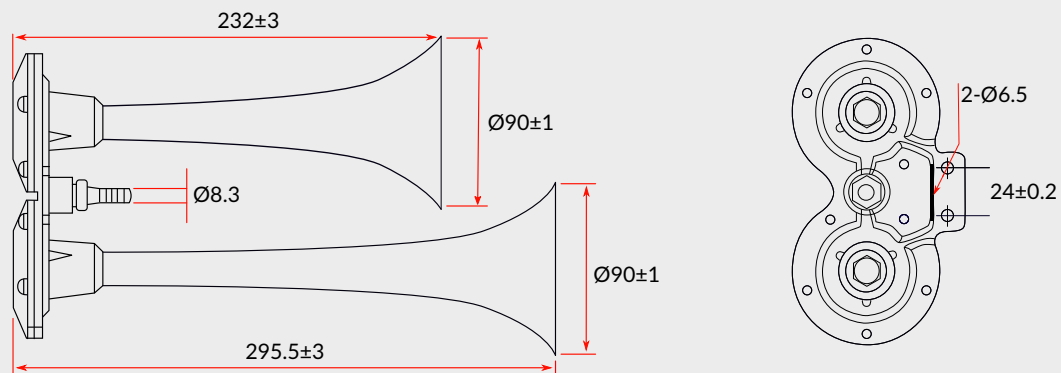

## Características

- \* Aplicación para camiones y tractocamiones.
- \* Medidas: 232\*295mm.
- \* Voltaje: 12V / 24V.
- \* Corriente: 20 ± 4A.
- \* Presión del aire: 0.08 ~ 0.12MPa.
- \* Nivel del sonido: 105 ± 118 dB (A).
- \* Piezas: 1.