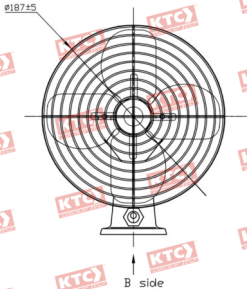

319-102-24V

Unit: mm