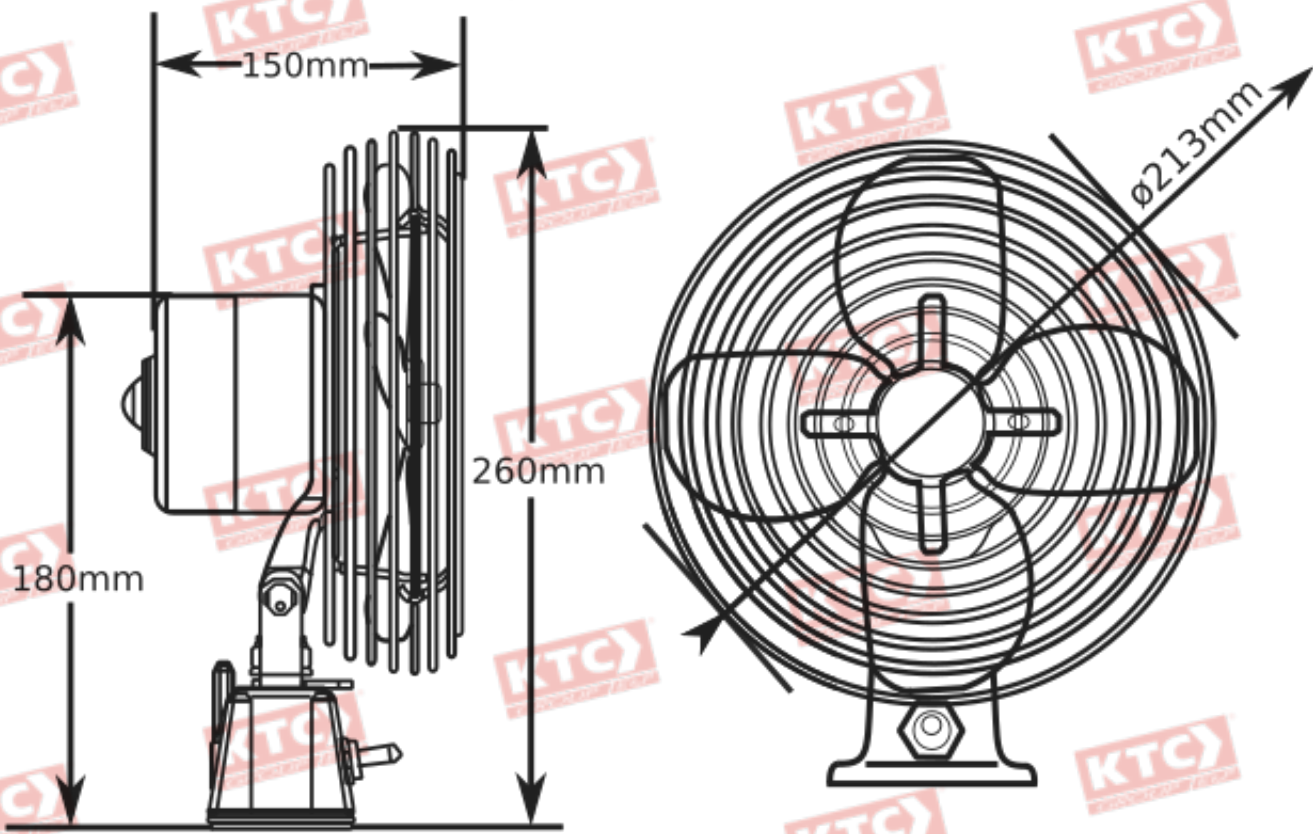

319-104-24V-E

Unit: mm