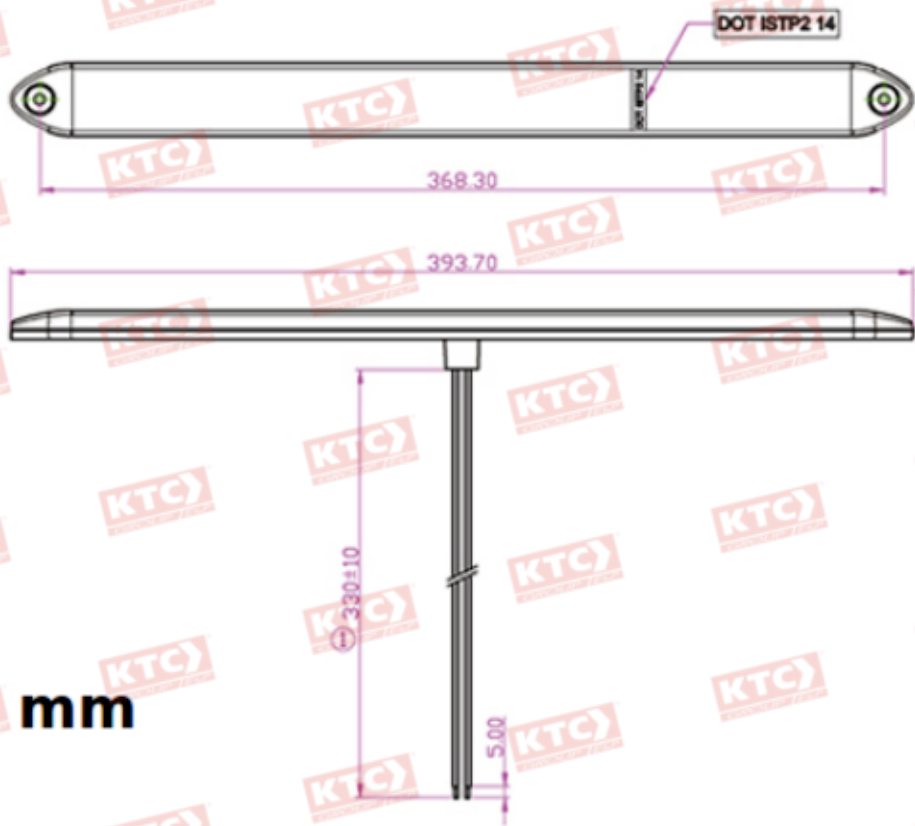

320-11424A-12V

Unit: mm