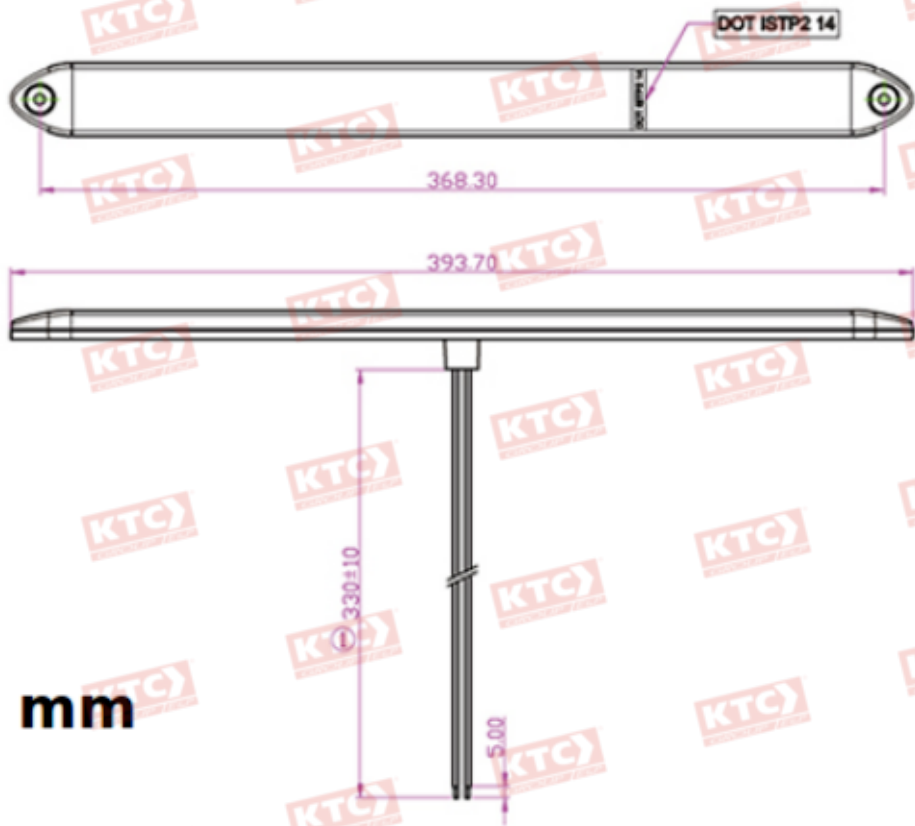

320-11424R-12V-K

Unit : mm