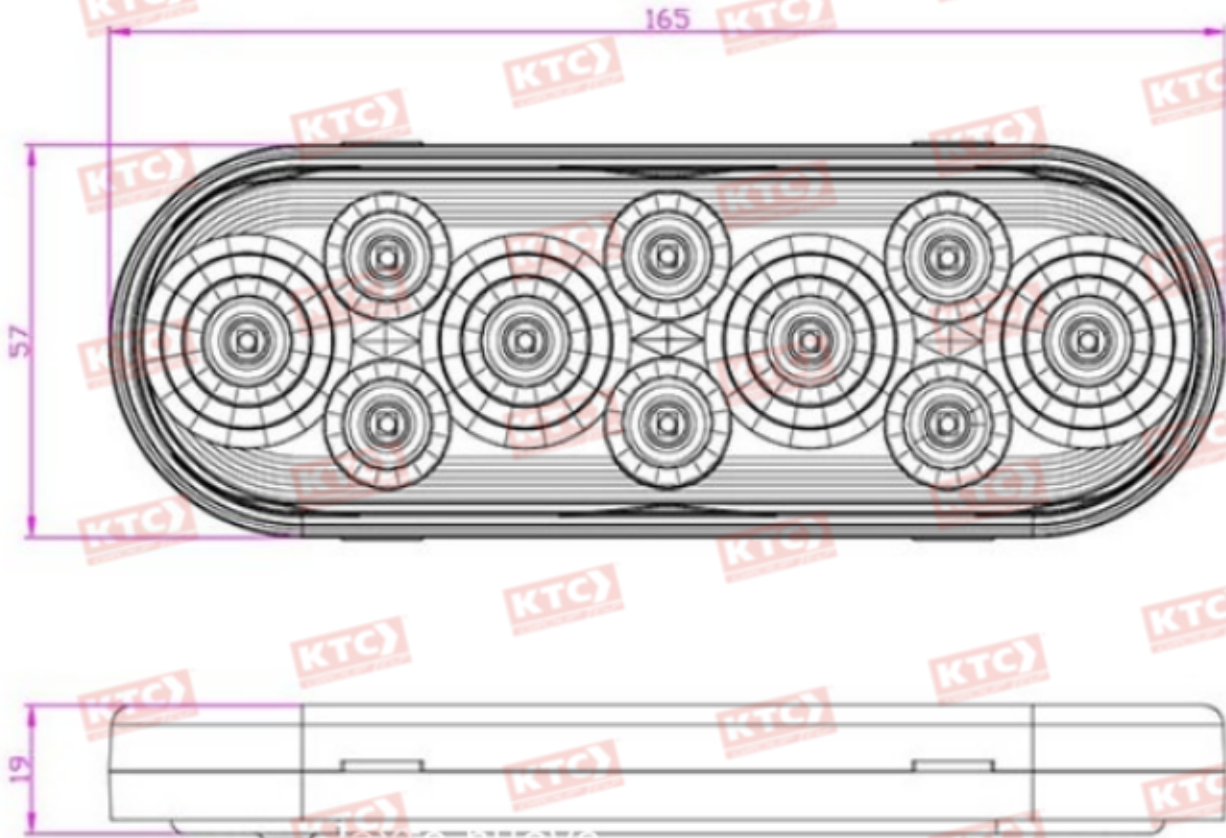

320-11425A-12V

Unit : mm