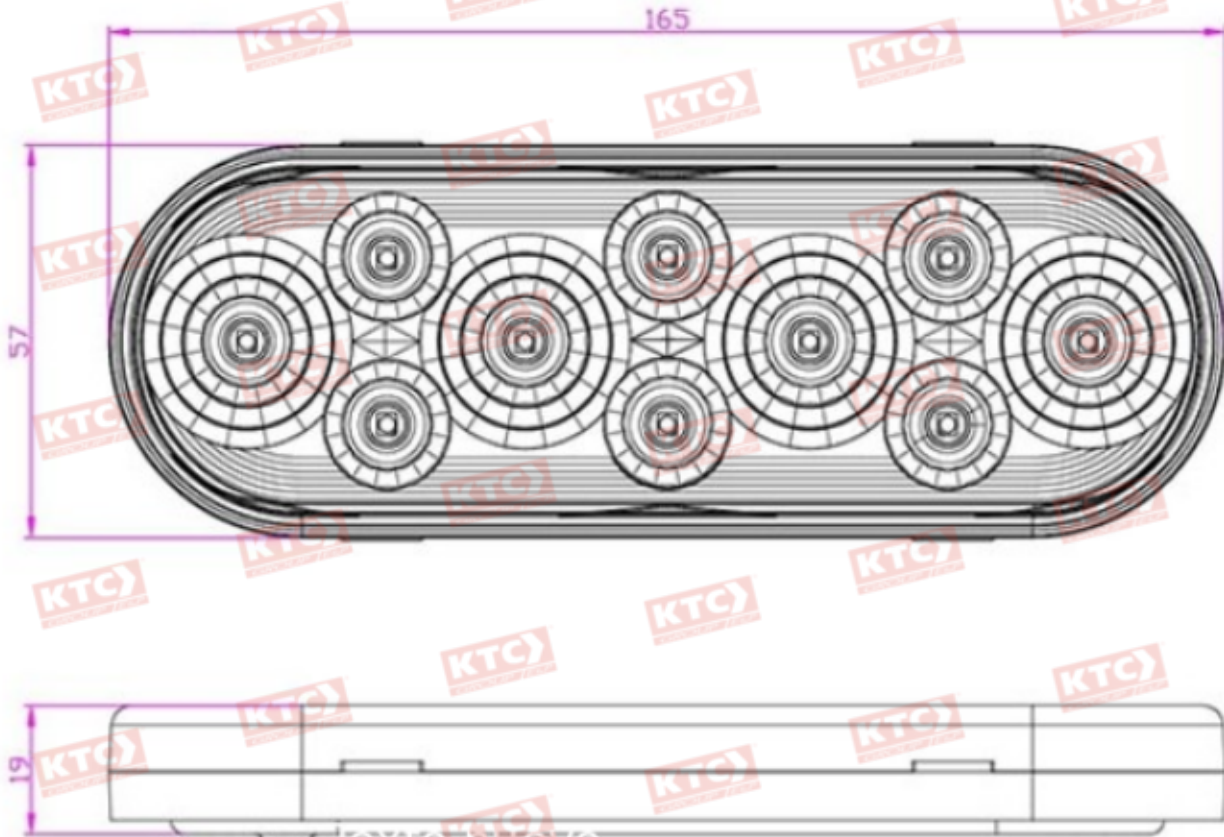

320-11425R-12V

Unit : mm