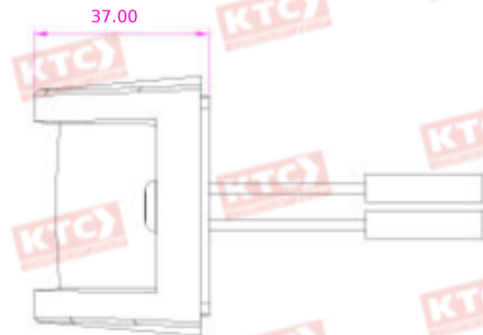

320-1238A-12V

Unit : mm