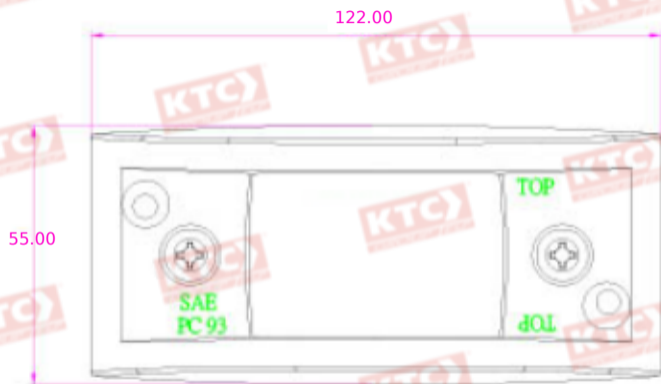

320-1238A-12V

Unit : mm