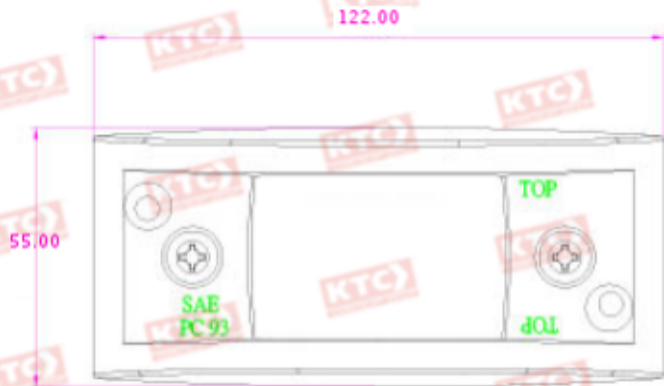

# 320-1238R-12V

**Unit : mm**