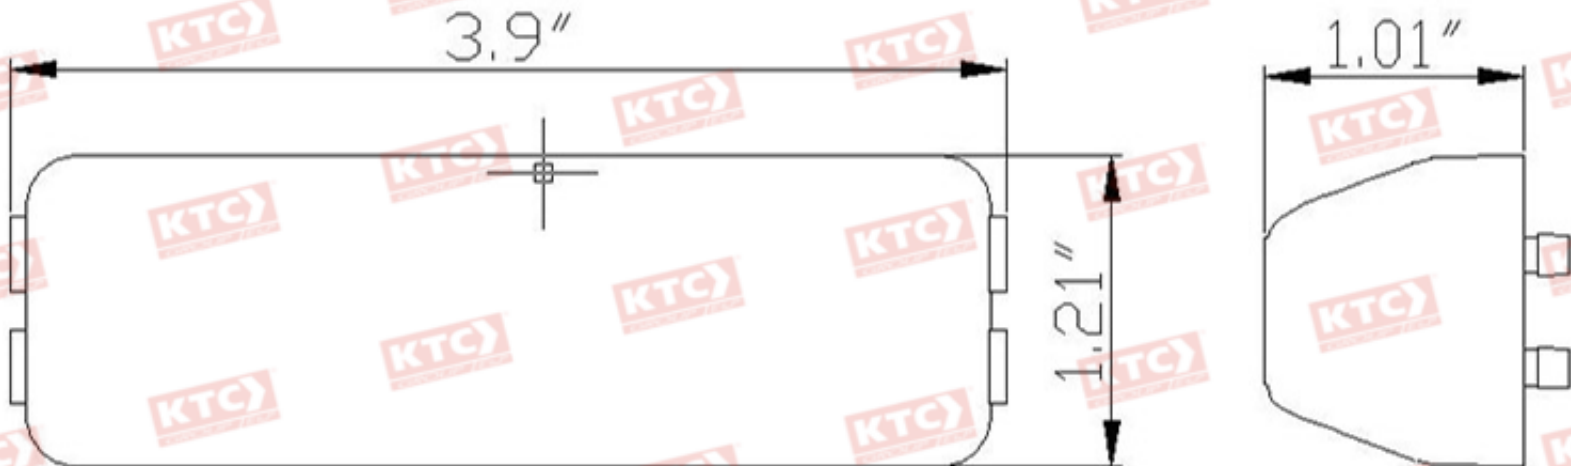

320-1774CA-12V

Los datos corresponden a la
lámpara, no a la base cromada