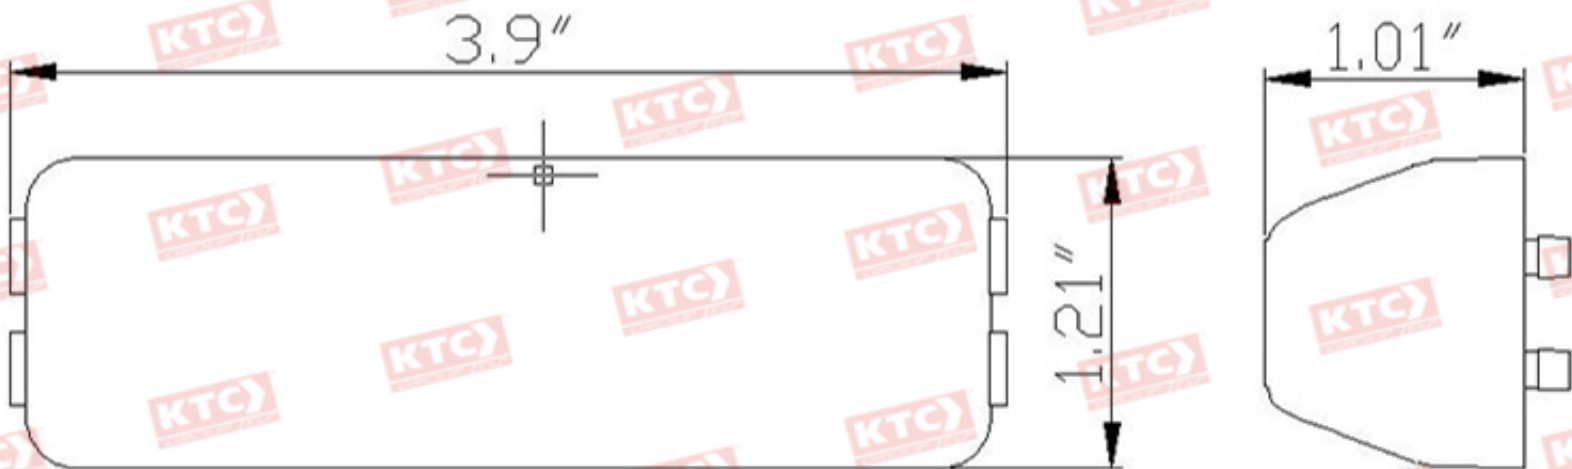

320-1774R-12V

Los datos corresponden a la
lámpara, no a la base cromada