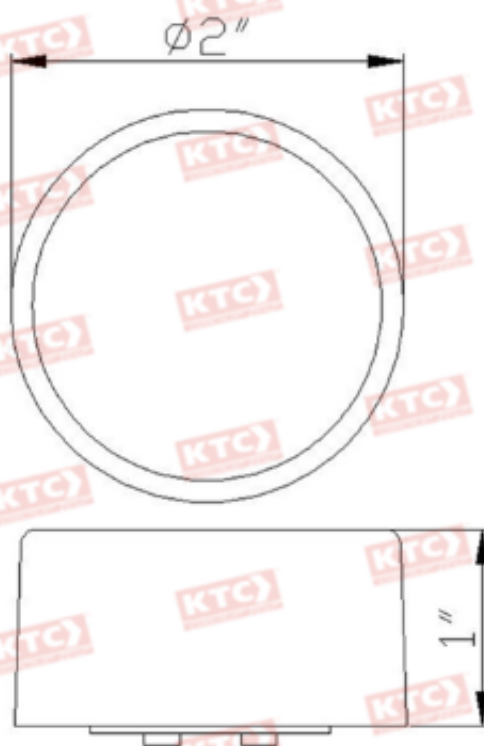

320-1777A-24V

Los datos corresponden a la lampara, no al caucho