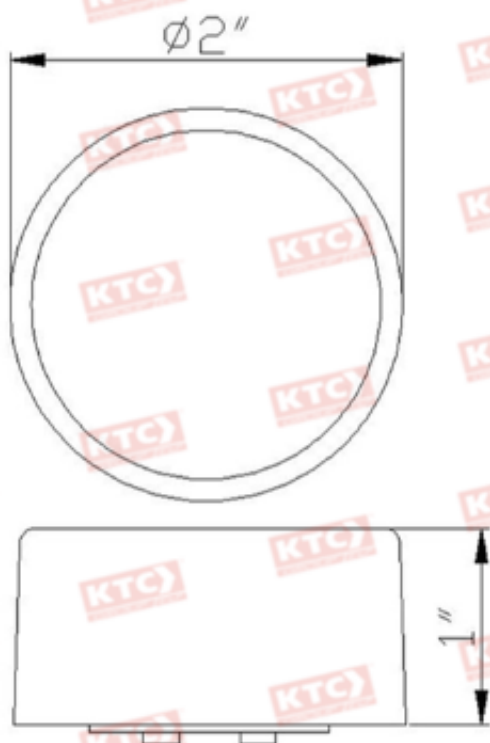

320-1777CR

Los datos corresponden a
la lampara, no al caucho