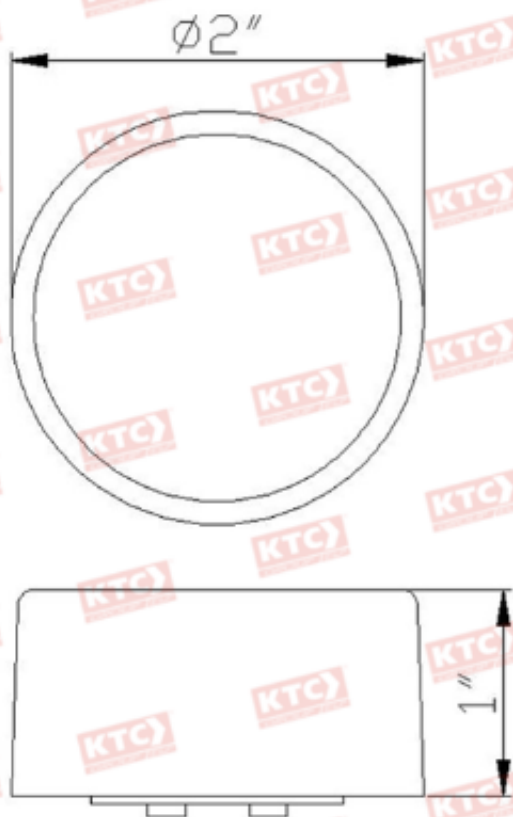

320-1779A-24V

Los datos corresponden a la lamapra, no al caucho