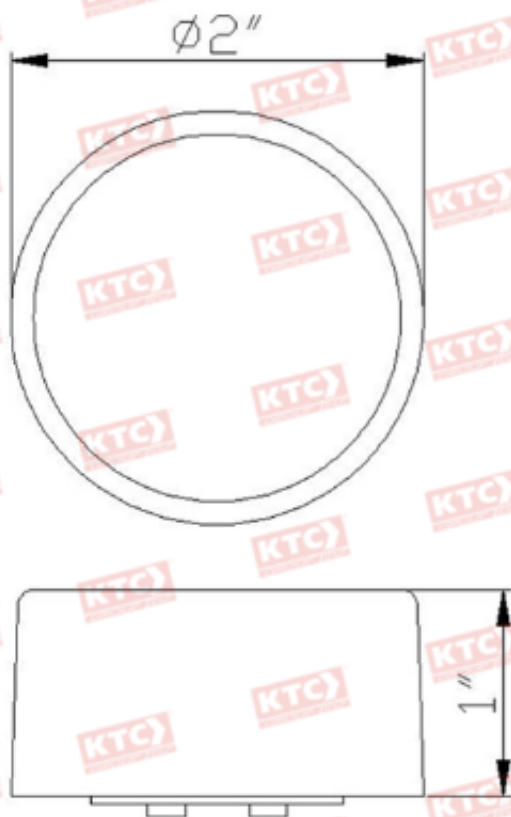

320-1779R-24V

Los datos corresponden a la
lamapra, no al caucho