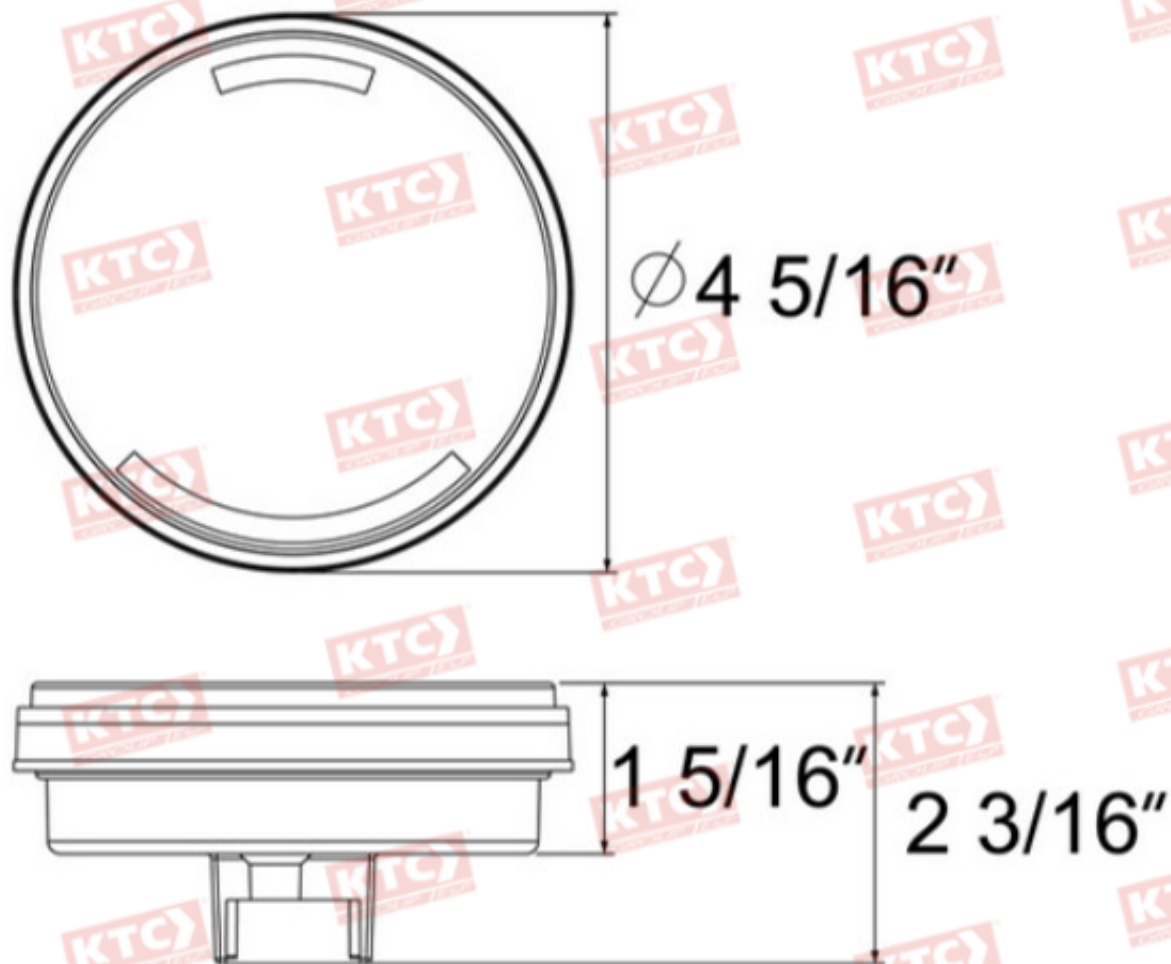

320-22558CK-G

Los datos corresponden a la
lamapra, no al caucho