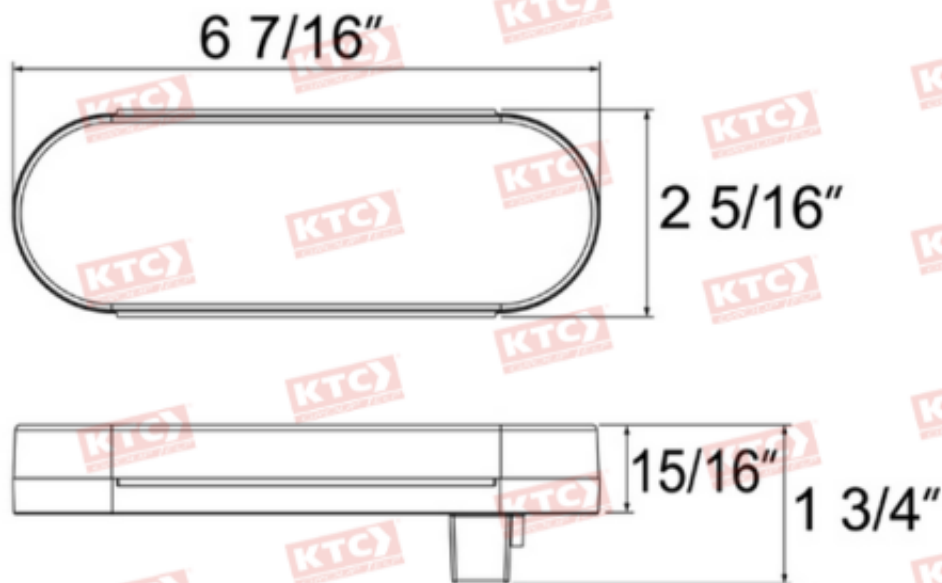

# 320-22574AK-G

Los datos corresponde a la lampara, no al caucho