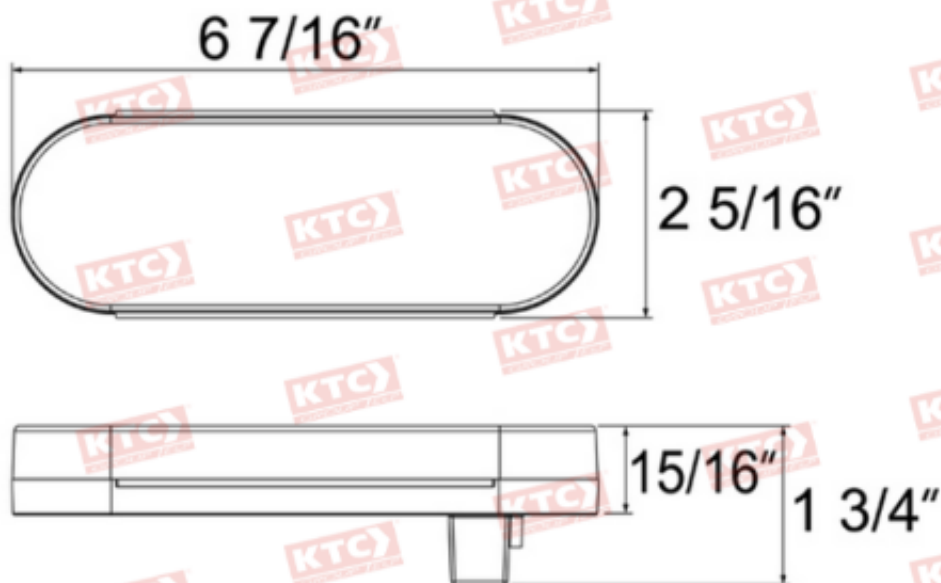

320-22574RK-G

Los datos corresponde a la lampara, no al caucho