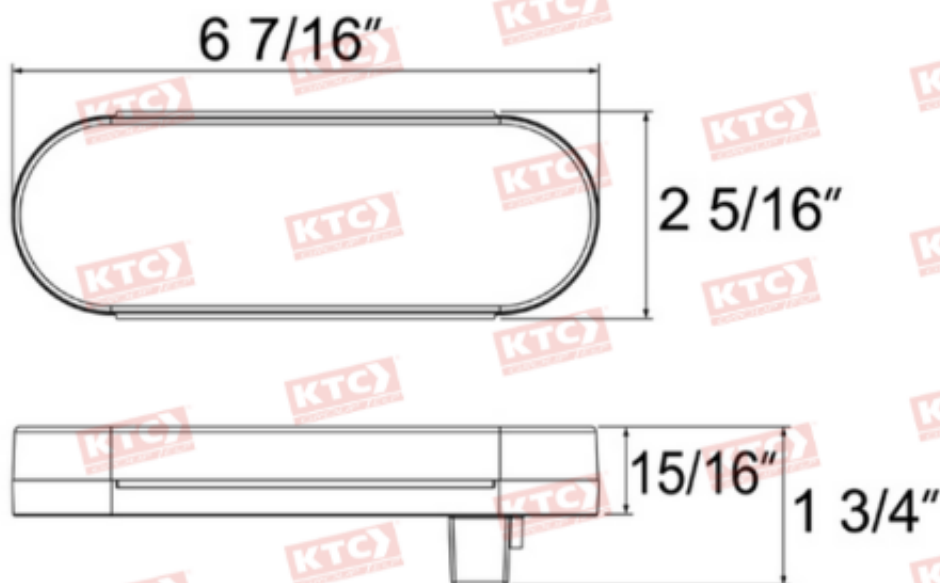

# 320-22574RK-GMV

Los datos corresponde a la lampara, no al caucho