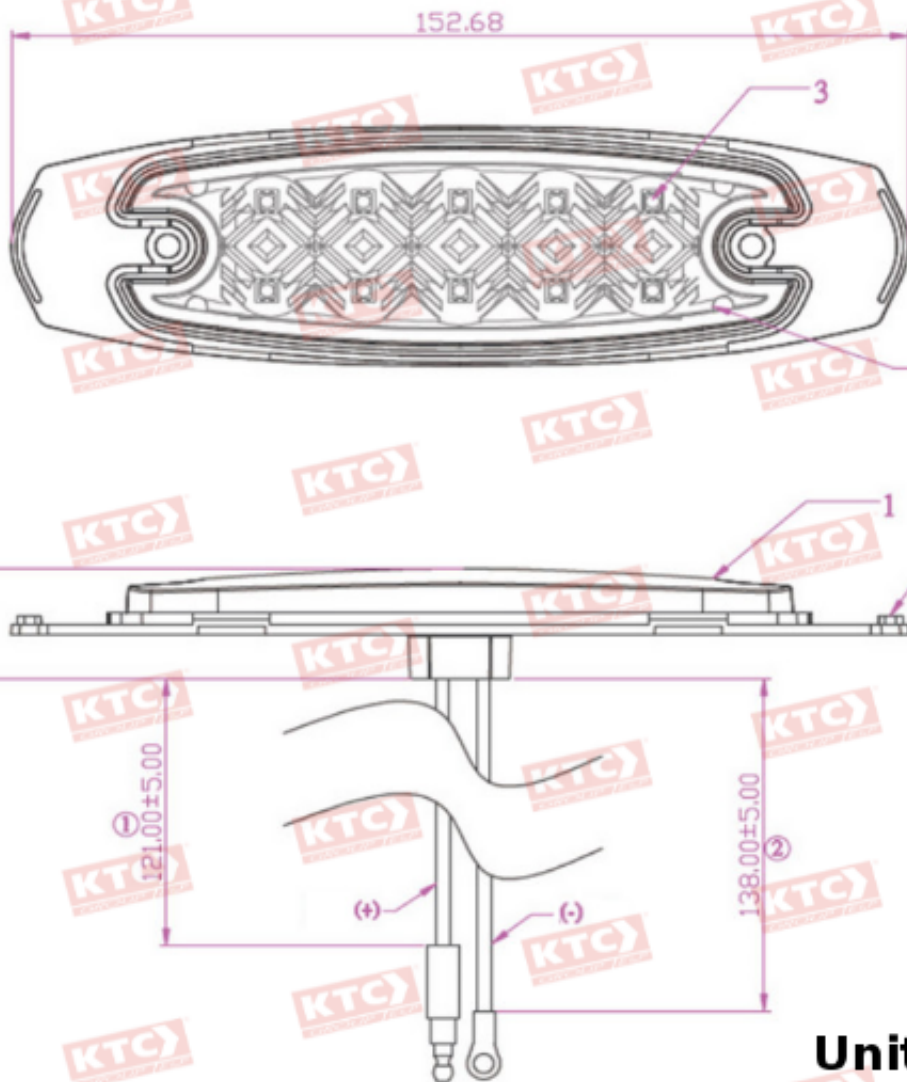

320-2770CA-12V

Unit: mm