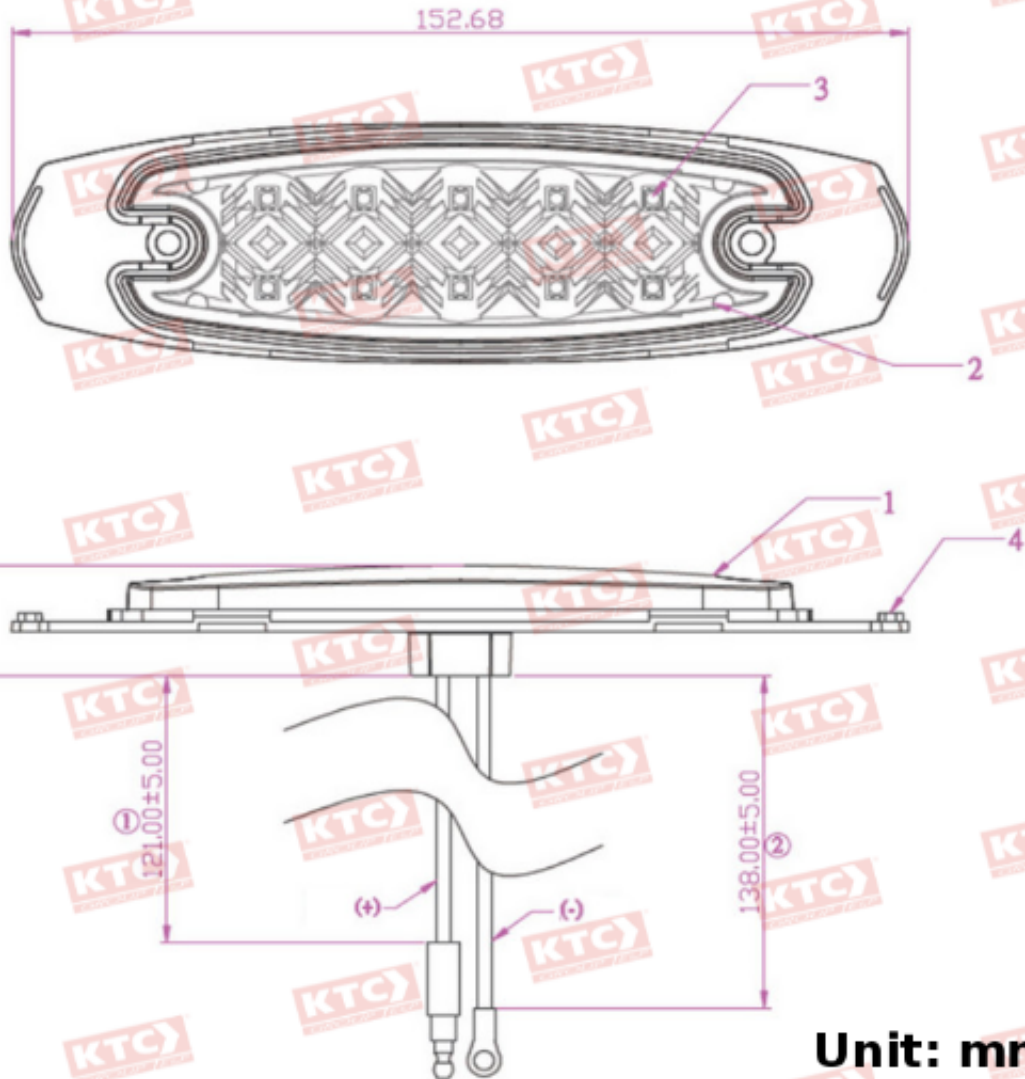

320-2770CG-12V

Unit: mm