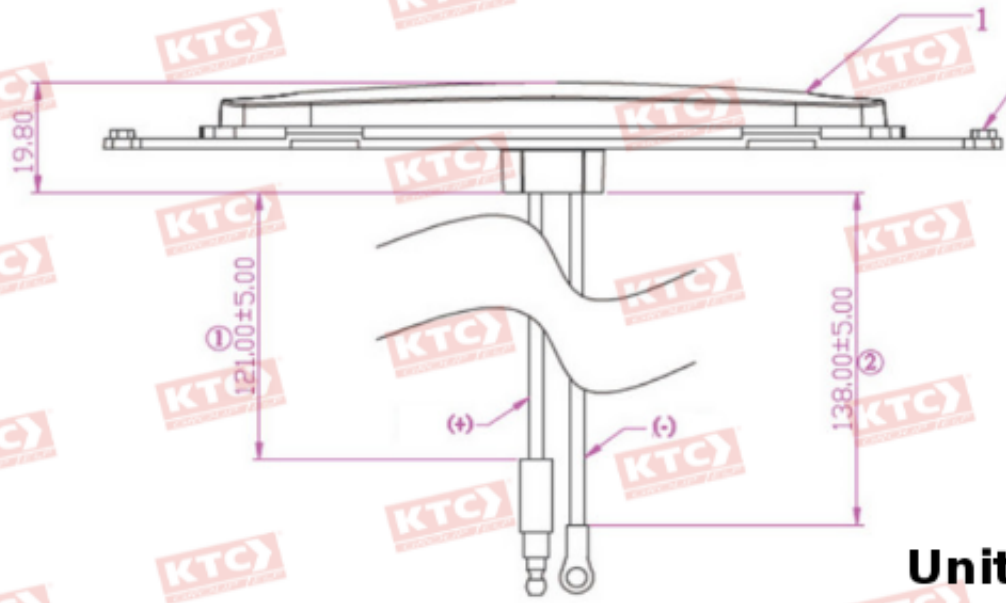

320-2770CR-24V

Unit: mm