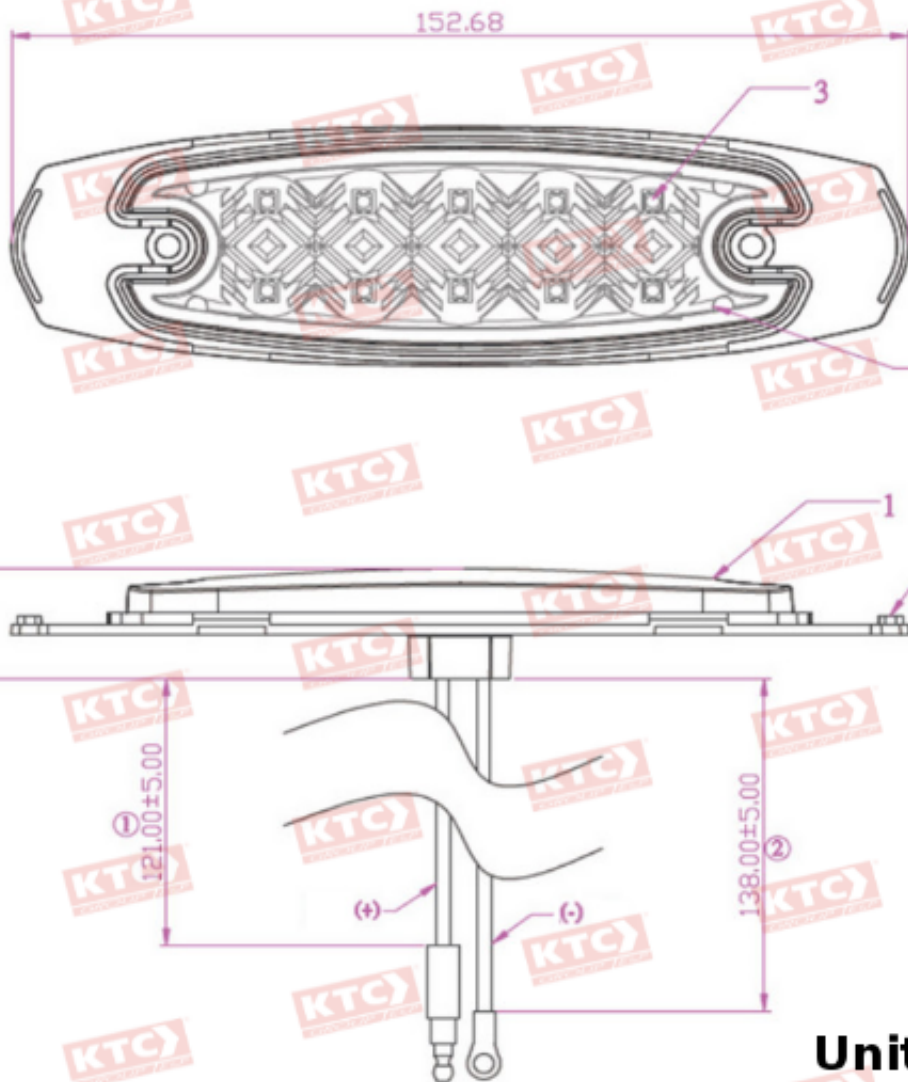

# 320-2770CR2F-24V

Unit: mm