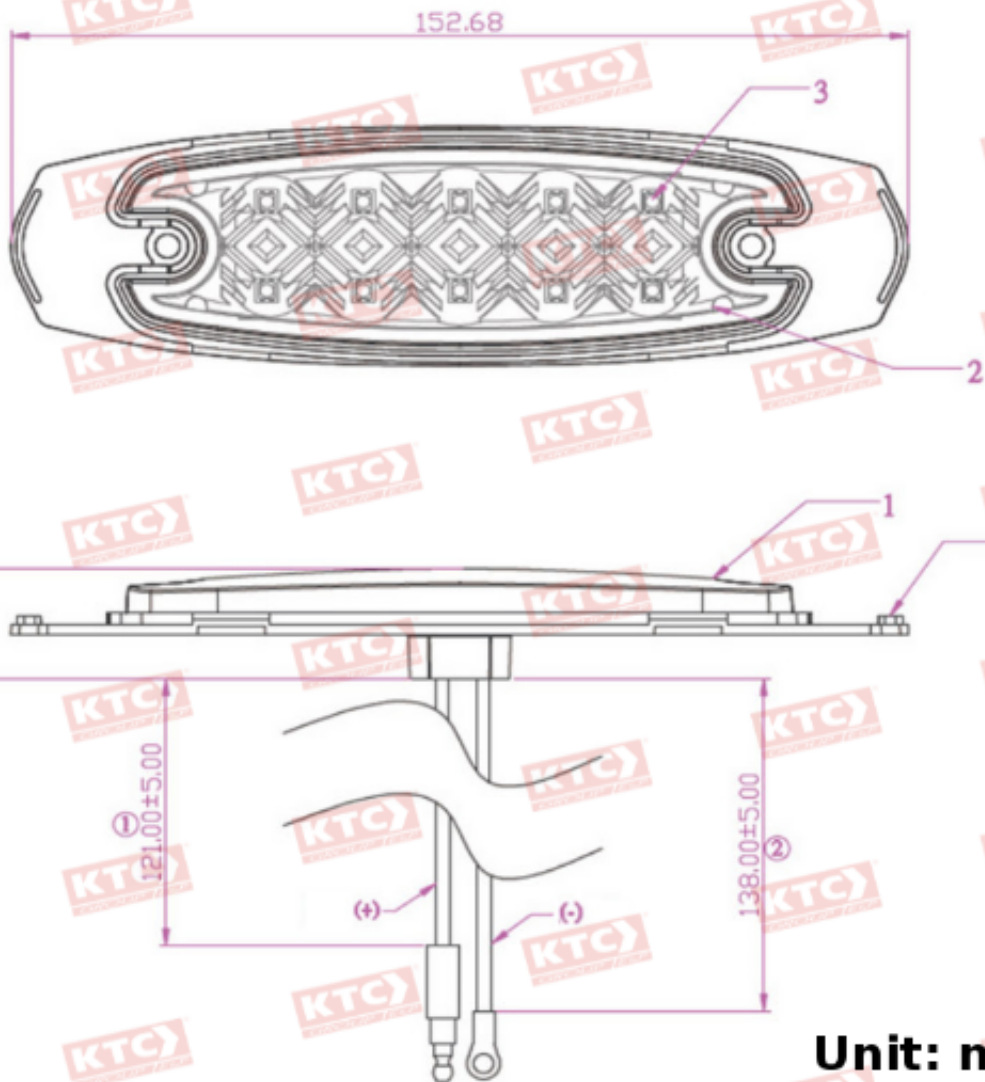

320-2770CW-12V

Unit: mm