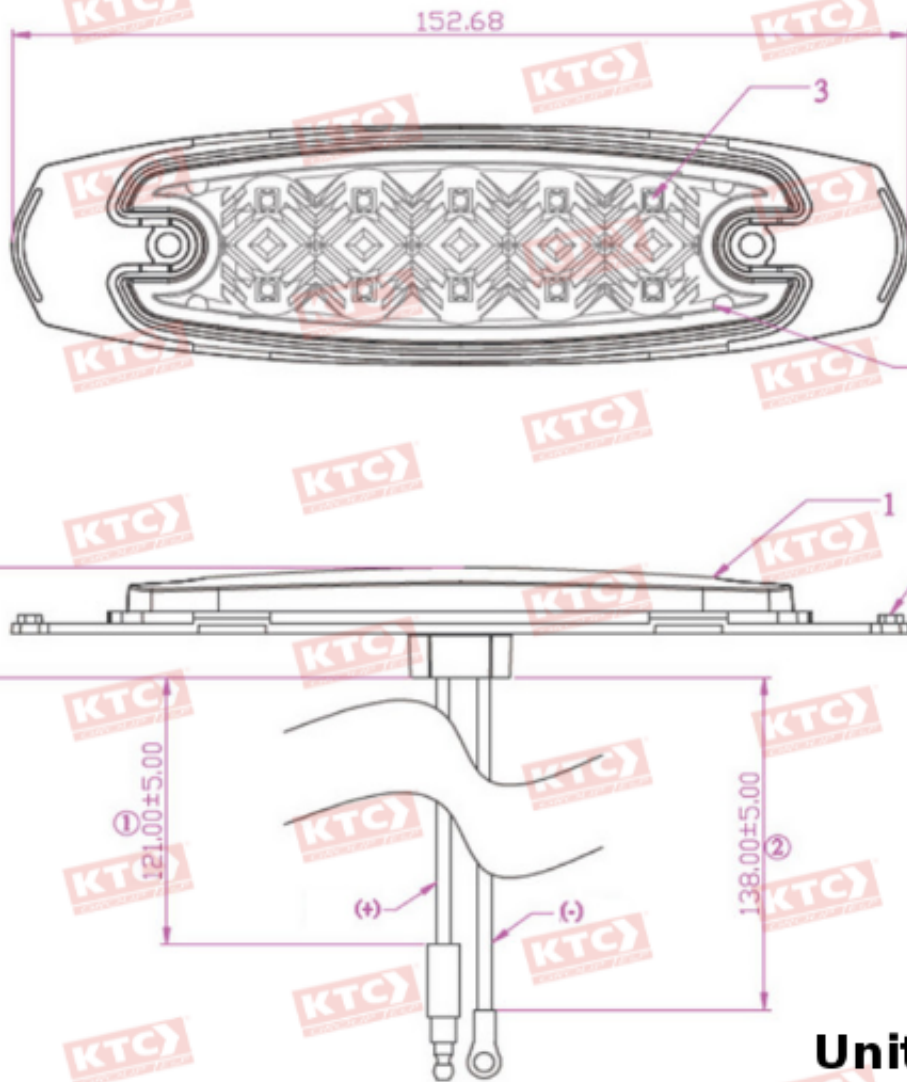

320-2770R2F-24V

Unit: mm