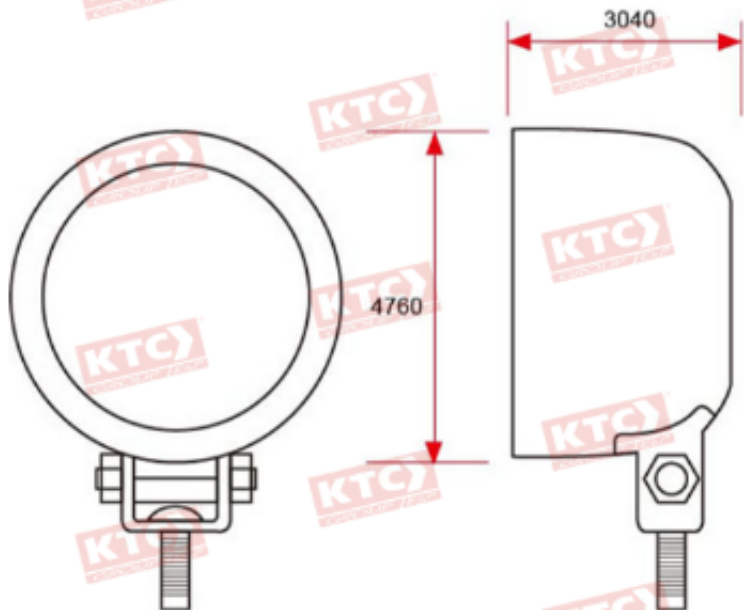

320-5523W-12V

Unit: mm