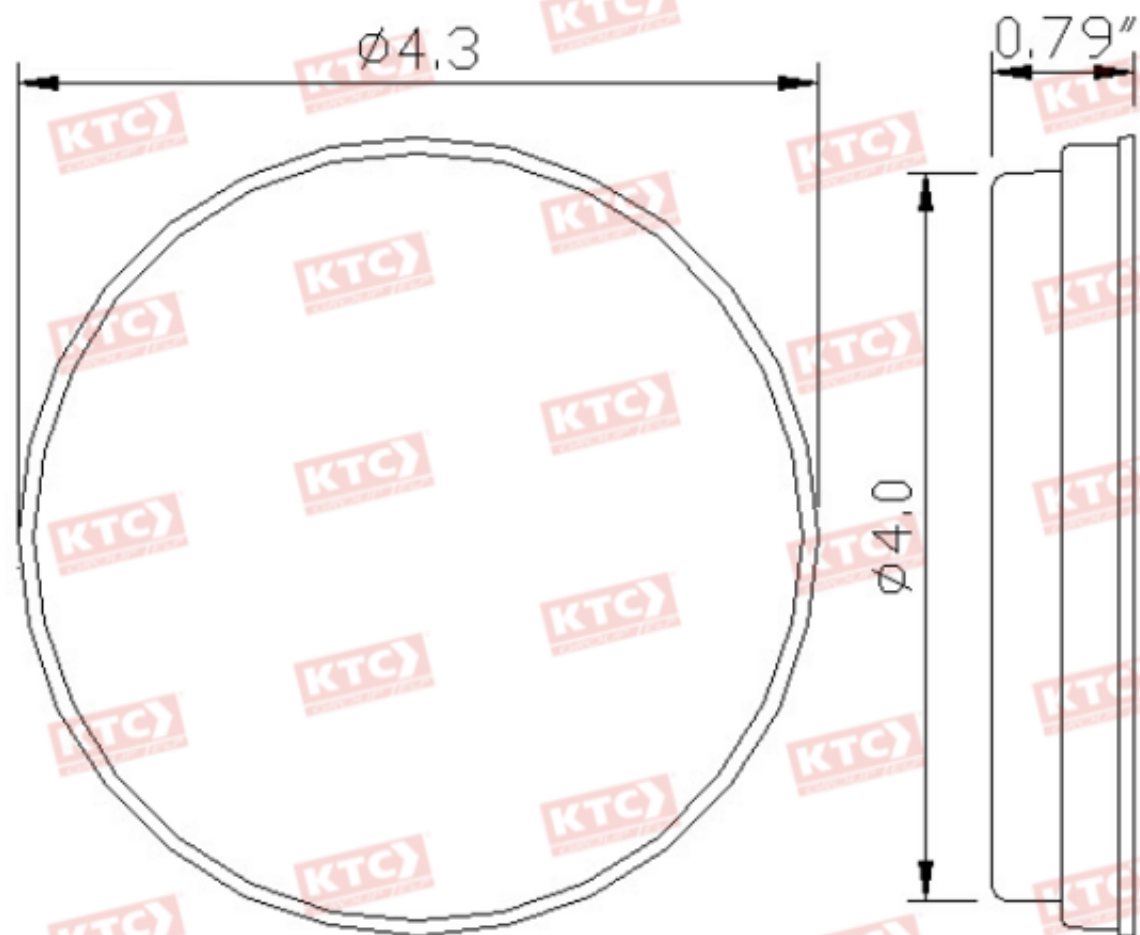

320-5553A-12V

Los datos corresponden a la lampara, no al caucho